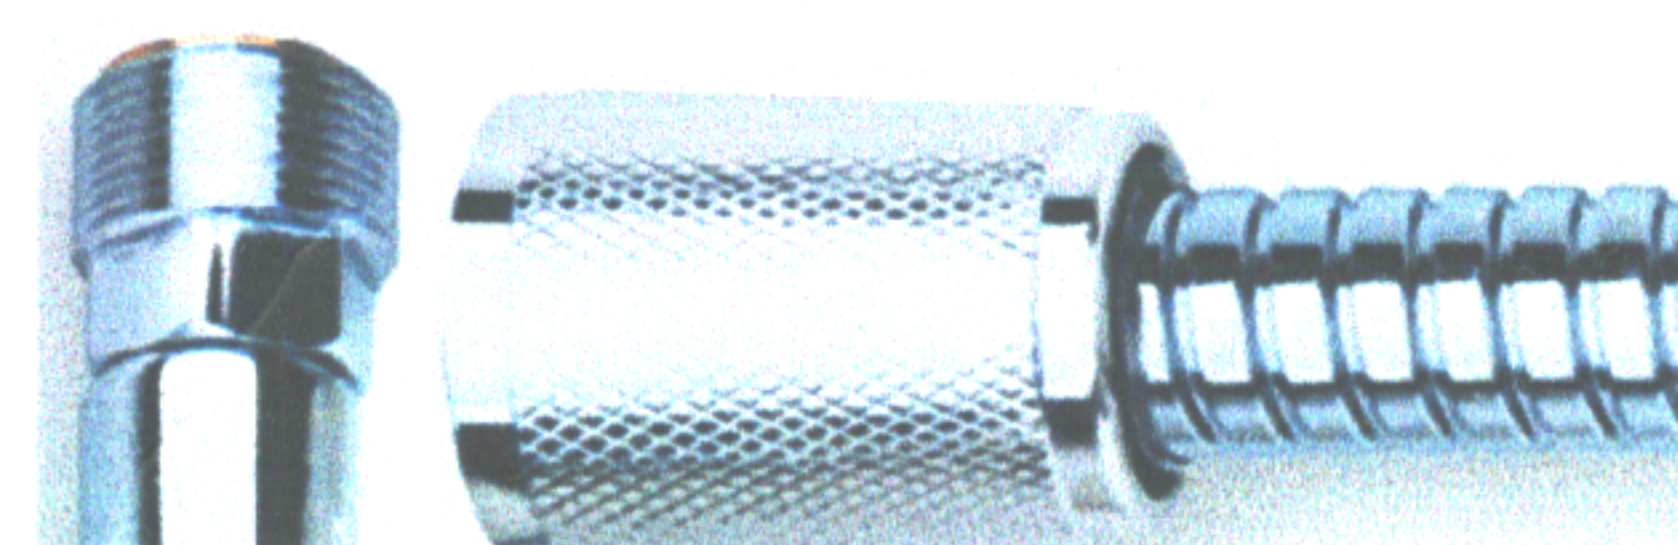

NEMECKÉ SPRCHOVÉ HADICE

SH 4/1N	Kónus	Kovová pancier Chr.	150 cm
SH 4/1N	Kónus	Kovová pancier Chr.	200 cm

SH 6	Otoč. Kón.	Kovová hadica profi	150 cm
SH 6	Otoč. Kón.	Kovová hadica profi	200 cm

Záruka 3 roky

SH 15	Otoč. Kón	Kovová Chr. Natáhovacia	150-200 cm

SH 1	Kónus	Biela, biele koncovky	160 cm

SH 16	Otočný kónus	Čierna, čierne koncovky	150 cm

SH 17	Otočný kónus	Zlatá, zlaté koncovky	160 cm

SH 8/1	Nylonová had. pre drezovú batériu		

SH 8	Kovová had. pre drezovú bat.		125 cm
SH 8	Kovová had. pre drezovú bat.		150 cm
SH 8	Kovová had. pre drezovú bat.		200 cm
SH 8	Kovová had. pre drezovú bat. 3/8" matica FF		
SH 8	Kovová had. pre drezovú bat. 3/8" VON MF