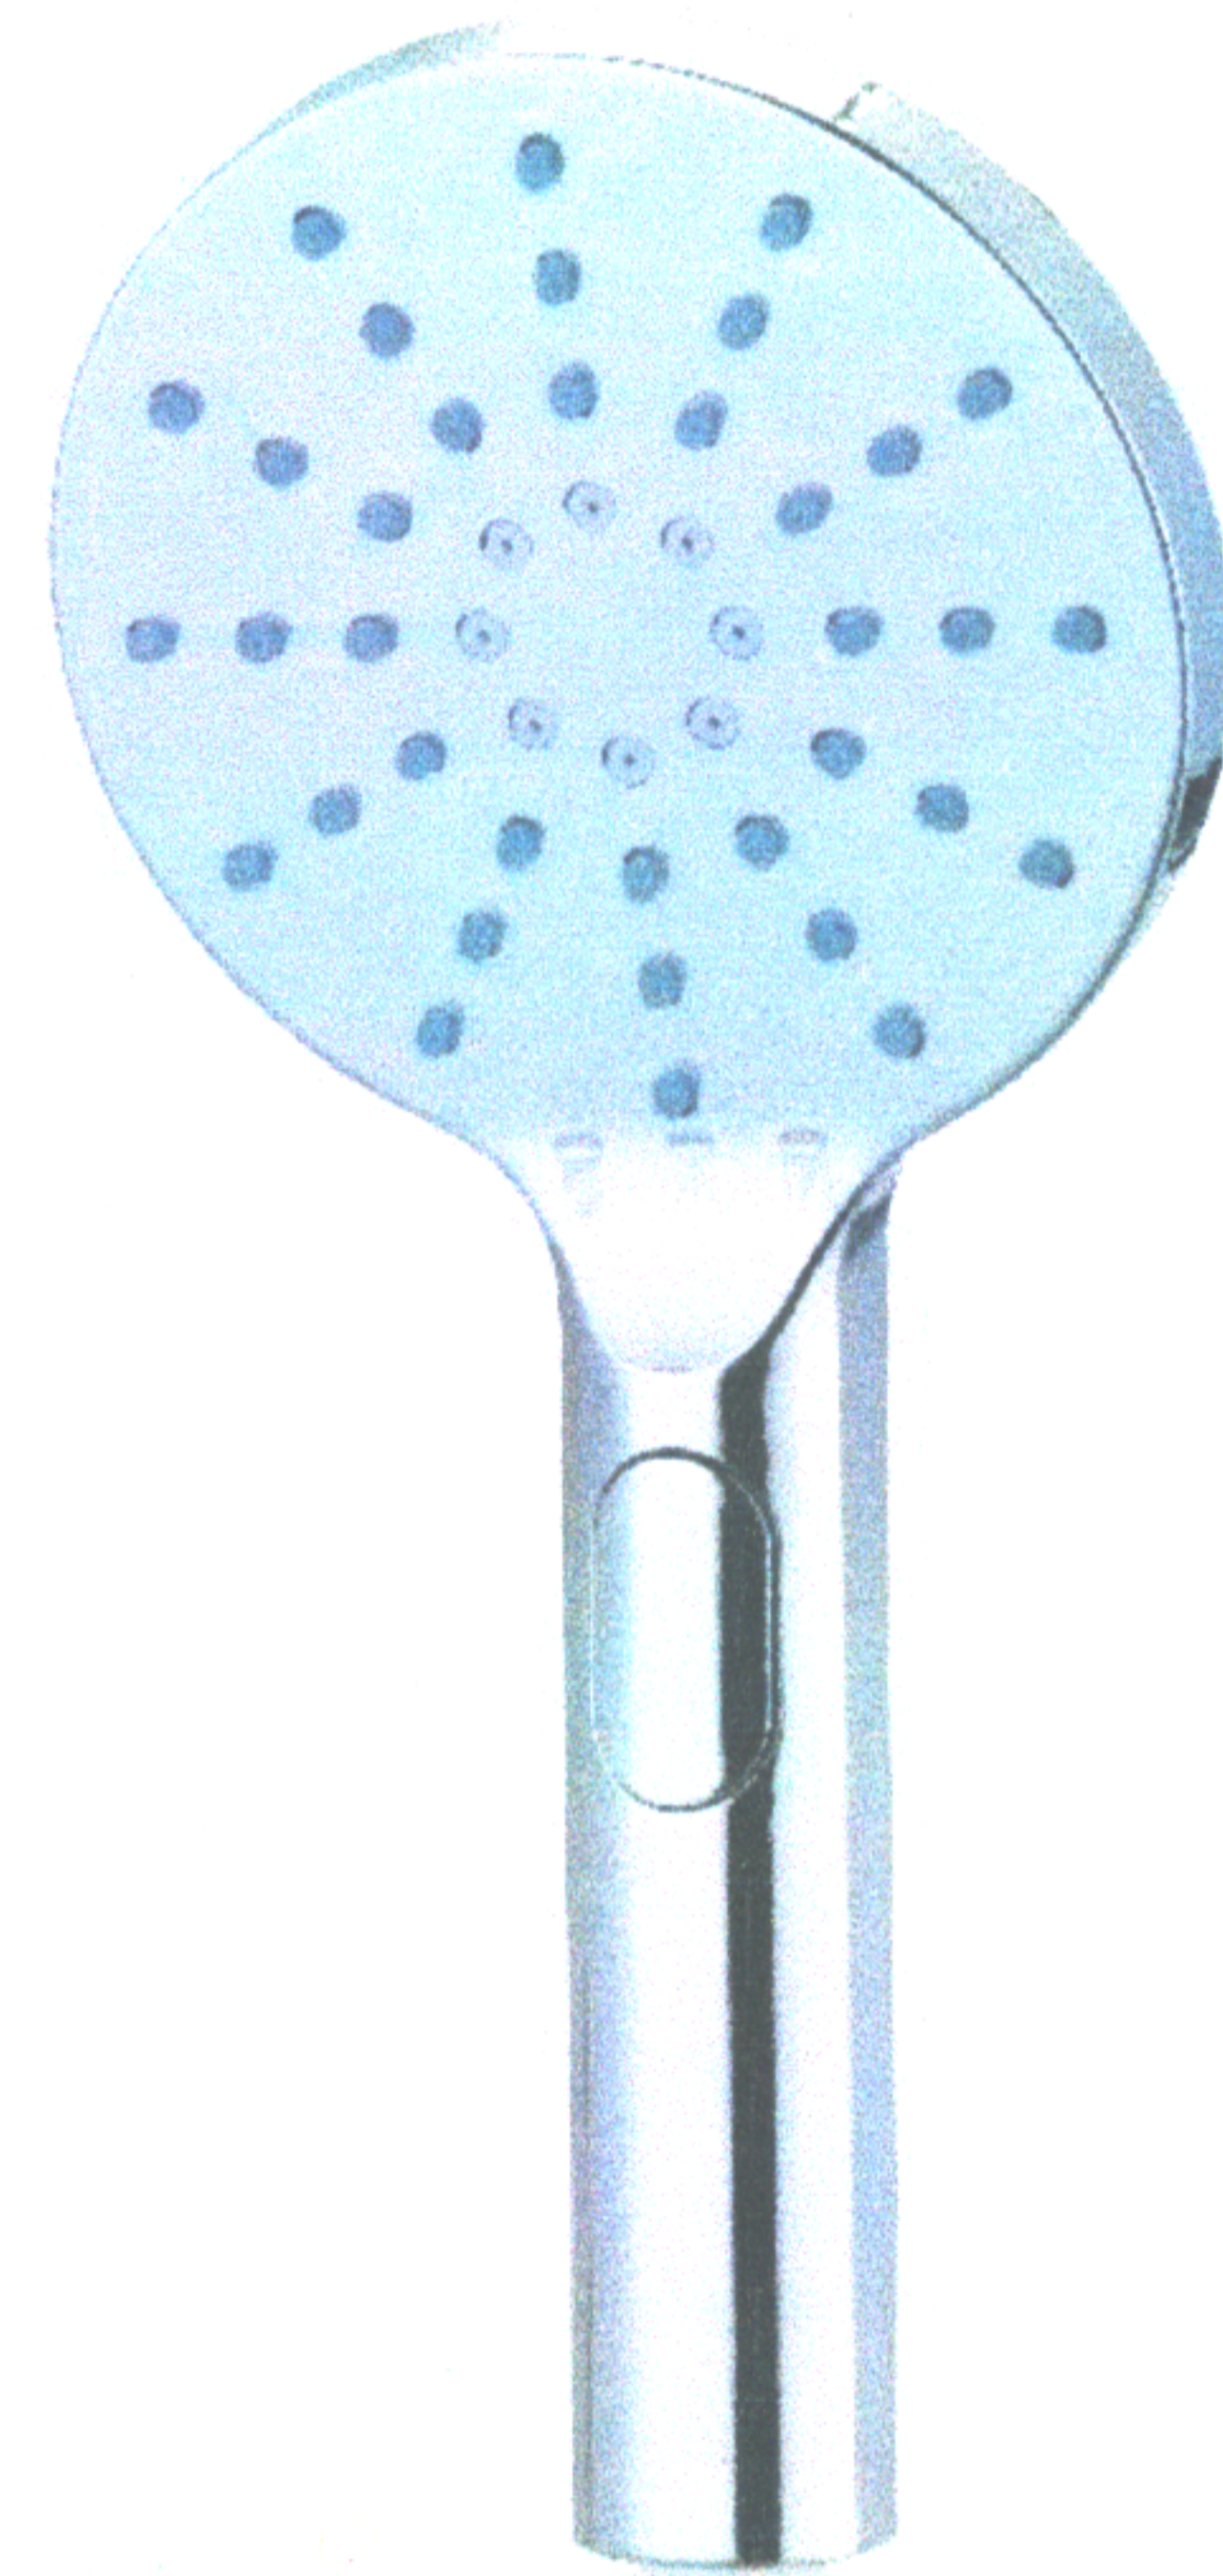

*More for enjoyment of water*

Sprchová hlavica - Showerhead

## RUČNÉ SPRCHY **5 POLOHOVÉ**

Aqua Soft-mäkčený silikon

Bubble

**3-POLOHOVÉ** RUČNÉ SPRCHY - **TLAČÍTKOVÉ**

**CUBE**

hranatá chrómová

**GRAPHITE**

hranatá čierna

**ZEN**

guľatá chrómová  
φ 120 mm

**EASY**

biela chrómová  
φ 116 mm

**BOSS**

slim chrómová  
φ 125 mm

**MOON**

veľká chrómová  
φ 128 mm