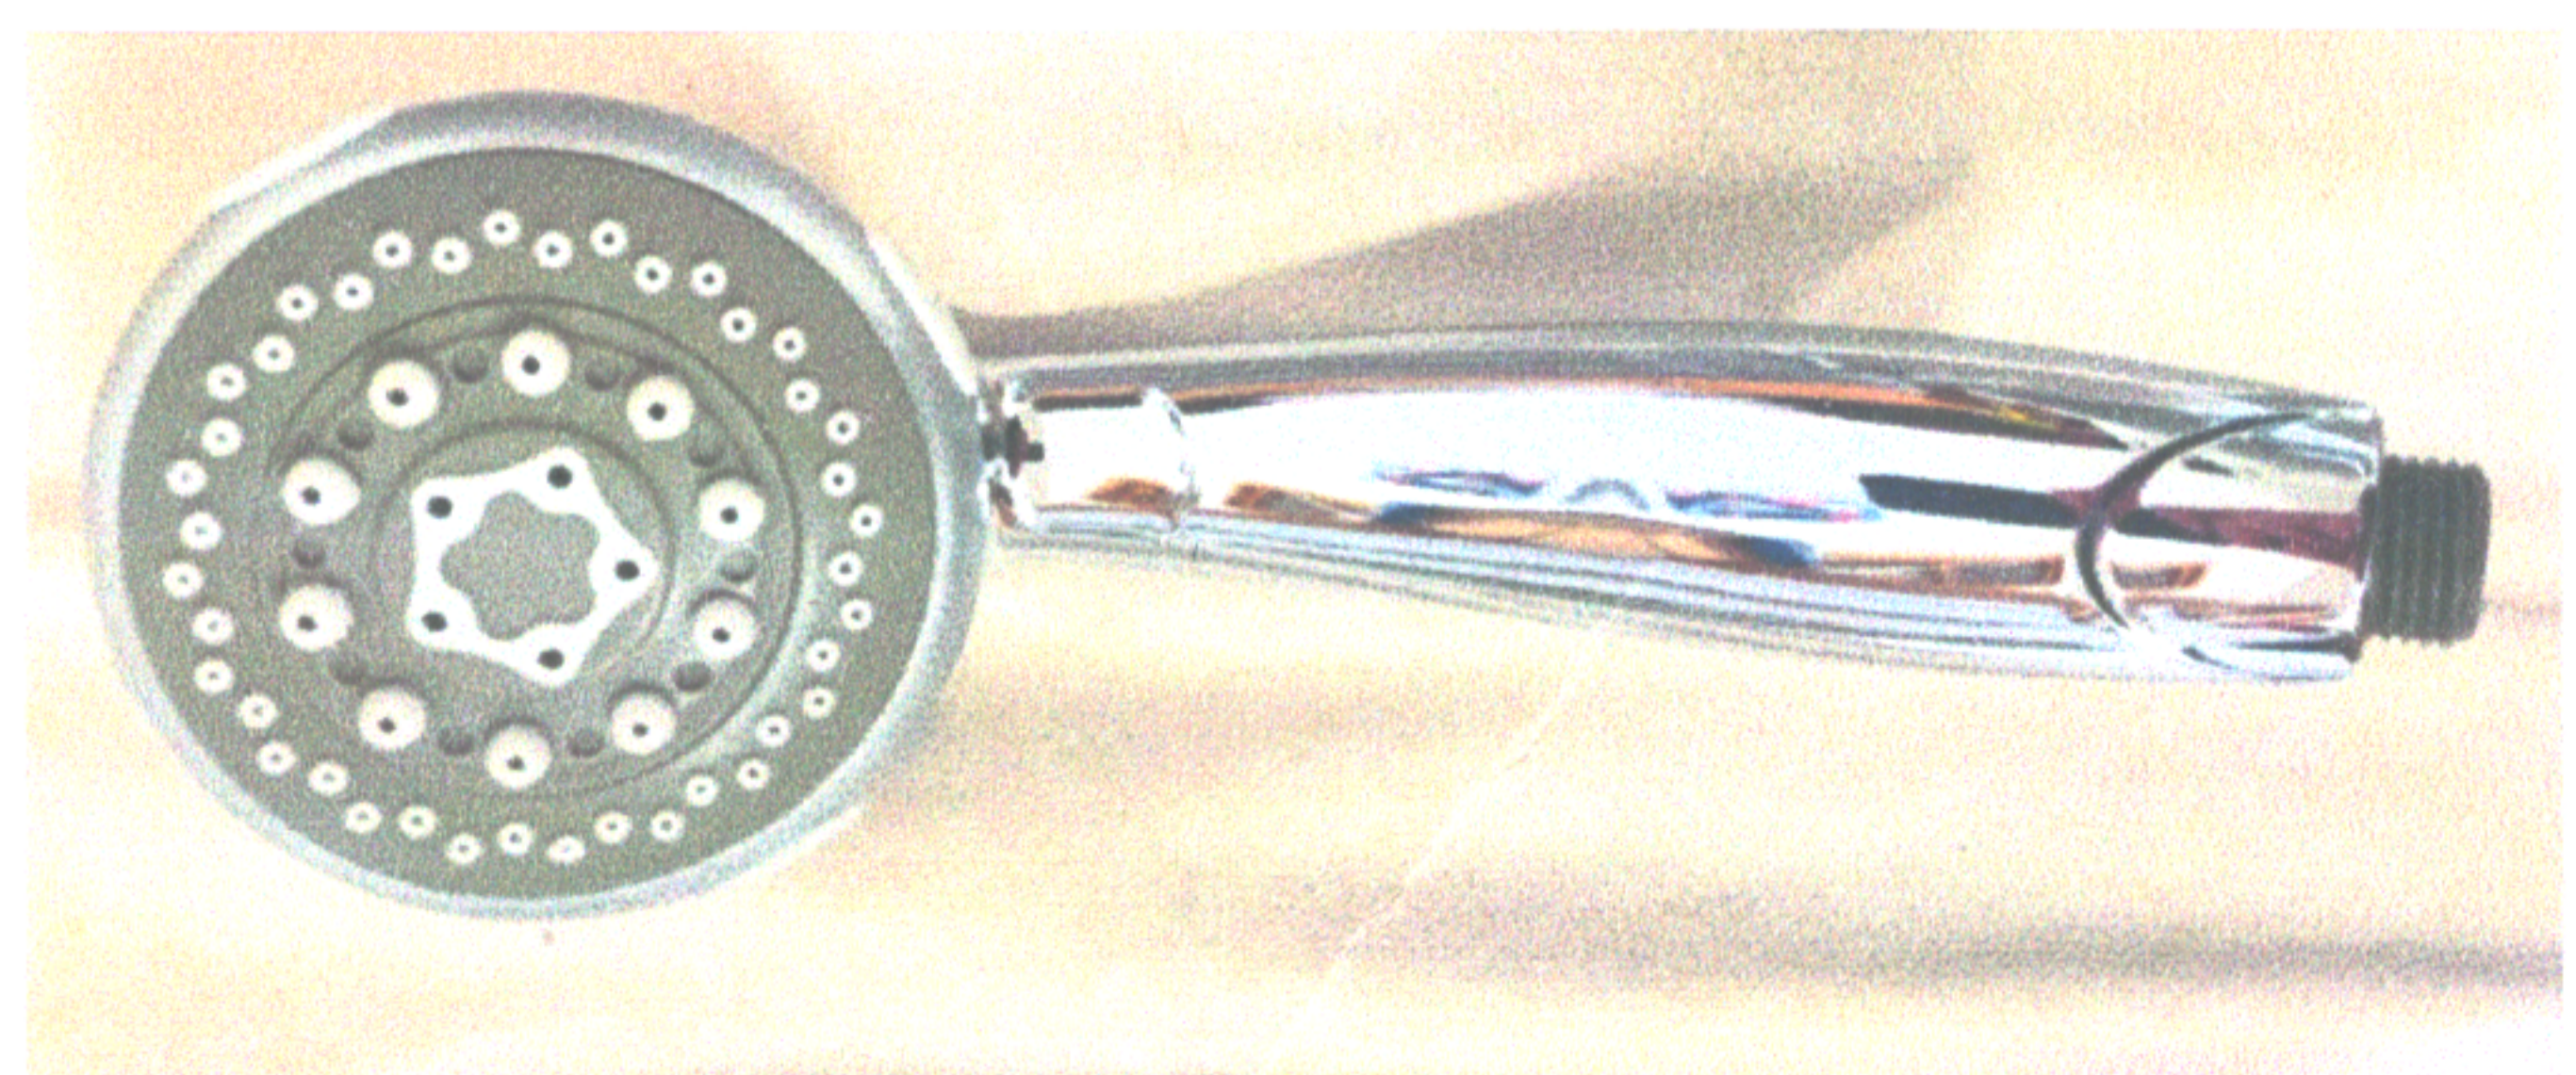

## RUČNÉ SPRCHY **5 POLOHOVÉ**

Aqua Soft-mäkčený silikon

Bubble

**3-POLOHOVÉ** RUČNÉ SPRCHY - **TLAČÍTKOVÉ**

**CUBE**

hranatá chrómová

**GRAPHITE**

hranatá čierna