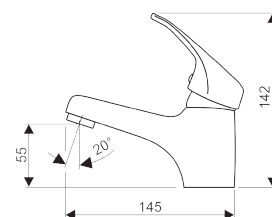

séria

Myjava MZ

kartuša Φ 40 mm

Drezová batéria

otočný výtok
225 mm

MZ.4006.A

Umývadlová batéria

otočný výtok
138 mm