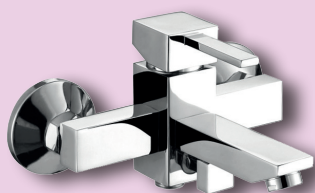

Drezová batéria

plochý výtok
200 mm

GS.3511.A-150