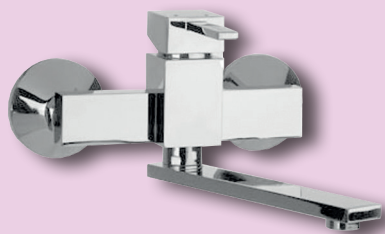

Umývadlová batéria

otočný výtok
138 mm

ES.2106.B

Drezová batéria

otočný výtok
225 mm

ES.2108.B

**Drezová batéria**plochý výtok
200 mm

GS.3511.A-150