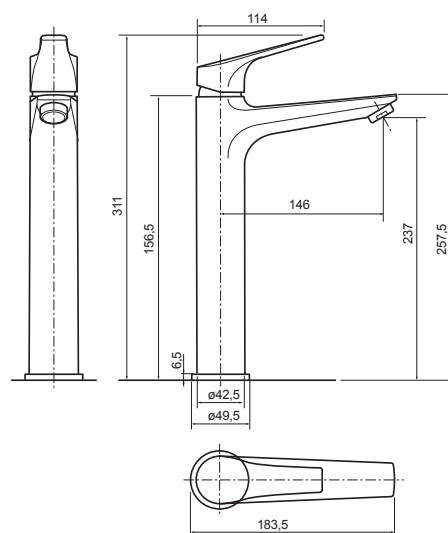

séria

BLACK LINE

kartuša Φ 35 mm

Umývadlová
stojanková batéria

NEW!

BL.3500.B

Umývadlová
stojanková batéria

NEW

BL.3500.BD

Umývadlová
stojanková batéria
vysoká

NEW

BL.3500.H