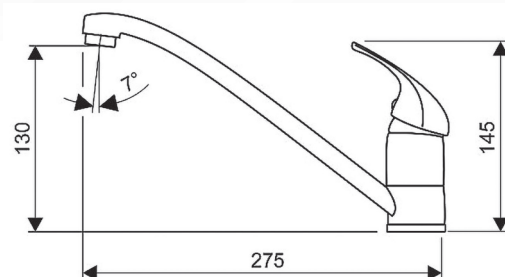

Sprchová batéria

bez príslušenstva

EM.2120.B/I-100

EM.2120.B/I-150

Umývadlová batéria
EM.2100.B

Umývadlová batéria
predĺžený výtok
EM.2100.BD

Drezová batéria
otočný výtok
225 mm
EM.2106.A

Umývadová batéria
otočný výtok
138 mm
EM.2106.B