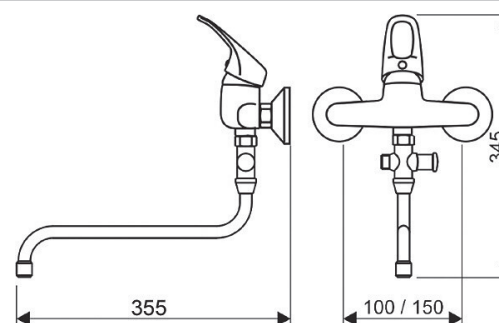

Vaňová batéria

bez príslušenstva

MA.4018.B/I-100

MA.4018.B/I-150