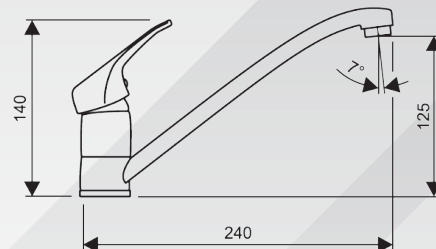

Výtokový ventil
na studenú vodu
keramický vršok

K12