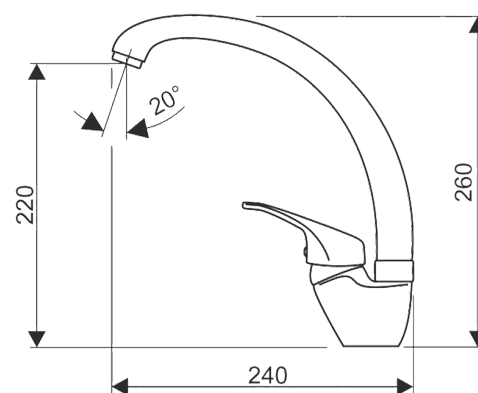

otočný výtok

138 mm

EL.2106.B

Drezová batéria

rúrkový výtok

EL.2108.A

Drezová batéria
tvarovaný výtok
EL.2108.B

Umývadlová batéria
tvarovaný výtok
EL.2108.BU