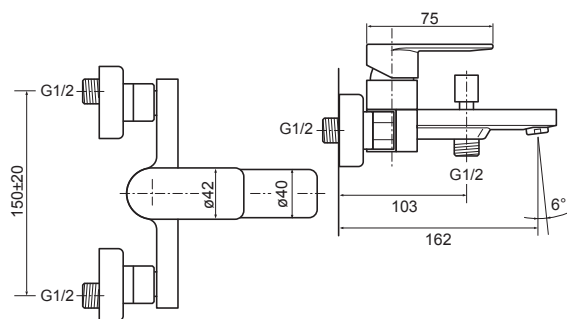

Vaňová/sprchová batéria
bez príslušenstva
M08-118-H19