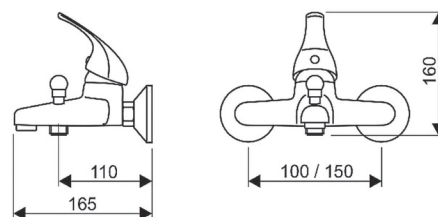

Vaňová batéria

bez príslušenstva

EM.2115.B/I-100

EM.2115.B/I-150

Vaňová batéria

bez príslušenstva

EM.2117.B/I-100

EM.2117.B/I-150