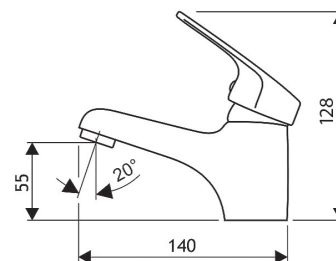

Umývadlová batéria

predĺžený výtok

ES.2100.BD