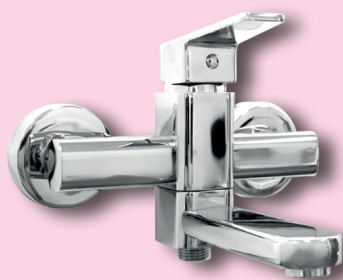

GD.3511.A-150

Vaňová batéria
bez príslušenstva

GD.3515.B/I-150

Sprchová batéria
bez príslušenstva

GD.3520.B/I-150

Vaňová batéria

bez príslušenstva
otočný výtok s
prepínačom

GD.3517.B/I-150

Sprchový set so sprchovou batériou

GD.3523.B-150

- Sprchová batéria
- ručná sprcha anticalc
- sprchová hadica 150 cm
- horná sprcha anticalc
- posuvný držiak sprchy
- sprchová tyč s nastaviteľnou dĺžkou 95-130 cm
- prepínač funkcií s keramickým vrškom
- montážna sada na stenu

Sprchový set s vaňovou batériou.

GD.3516.B-150

- Vaňová batéria
- otočný výtok s integrovaným prepínačom
- ručná sprcha anticalc
- sprchová hadica 150 mm
- horná sprcha anticalc
- posuvný držiak sprchy
- sprchová tyč s nastaviteľnou dĺžkou 95-130 cm
- montážna sada na stenu.