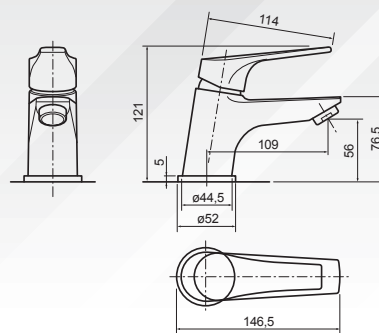

Umývadlová
stojanková batéria

NEW

BL.3500.BD