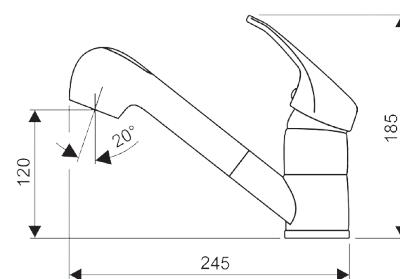

Bidetová batéria
MZ.4025.B