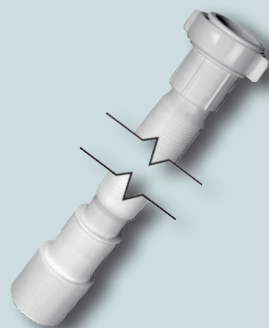

Flexi sifón
6/4 " x 40/50, PL
matica
260246 PGD5

Odpadová súprava
5/4"
1464 5/4"

Odpadová súprava
6/4"
1464 6/4"

Redukcia
6/4" - 5/4"
1357 NTIDR

Výpusť umývadlová
mosadz, Cr.,
veľká zátka
FX-G50

Výpusť umývadlová
mosadz, Cr.,
malá zátka
FX-G49

Zátka
6/4 "
E.2100.13

Zátka
5/4"
E.2100.14