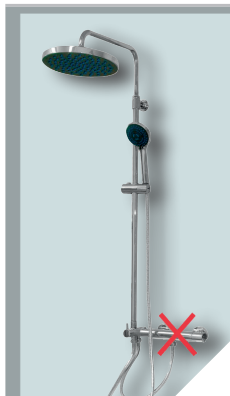

Držiak ručnej sprchy

otočný, celokovový

E.2120.K01 M

Držiak ručnej sprchy

posuvný,

- SS, Ø 25, dĺ. 600 mm
- variabilné uchytenie na stenu
- balenie blister

NEW

SL-H519C

Sprchový set SL

hranatý

- antikorová sprchová tyč pochromovaná, rozmer 18*30mm, dĺžka 600mm
- posuvný držiak
- variabilné uchytenie na stenu
- ručná sprcha s AIR power
- sprchová hadica S/S lesklá 1,5 m, double lock

Sprchový set SL

kruhový

- antikorová sprchová tyč pochromovaná, priemer 25mm, dĺžka 600mm
- posuvný držiak
- variabilné uchytenie na stenu
- ručná sprcha 5-polohová
- sprchová hadica S/S lesklá 1,5 m, double lock

Sprchové doplnky

Sprchová súprava kruhová

P 0902 A

- horná sprcha anticalc
- sprchová hadica 1,5 m
- hadica na pripojenie k batérii
- ručná sprcha, anticalc
- posuvný držiak sprchy
- sprchová tyč, s nastaviteľnou dĺžkou 95- 130 cm
- prepínač funkcií s keram. kartušou
- montážna sada na stenu
- vod. batéria nie je súčasťou setu