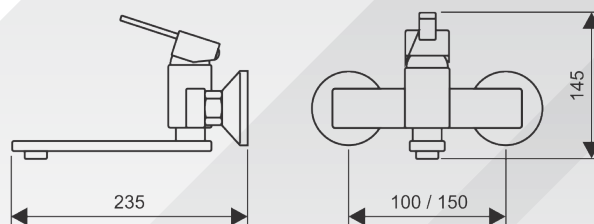

Drezová batéria

plochý výtok
200 mm

GS.3511.A-150