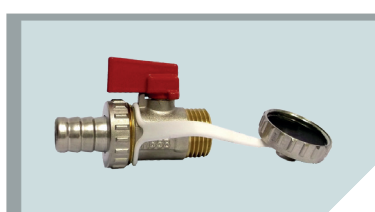

Guľový ventil vypúšťací malý

KE-271S GK 3/8"

KE-271S GK 1/2"

15 180/15

KE-271S GK 3/4"

20 180/15