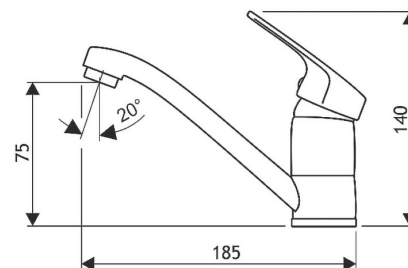

Drezová batéria

otočný výtok
225 mm

ES.2108.B