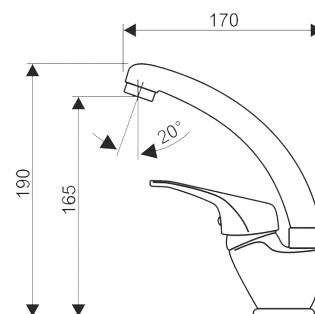

Drezová batéria
s ručnou sprchou
MZ.4004.A