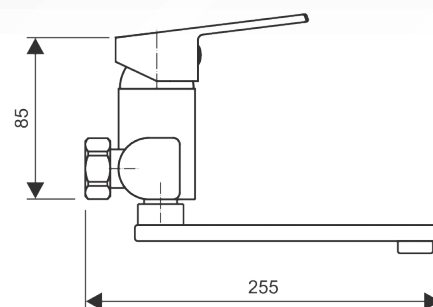

GD.3511.A-150

Vaňová batéria
bez príslušenstva