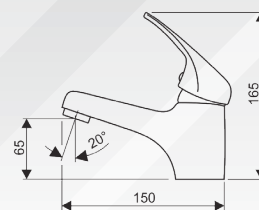

Drezová batéria

otočný výtok

225 mm

MA.4006.A