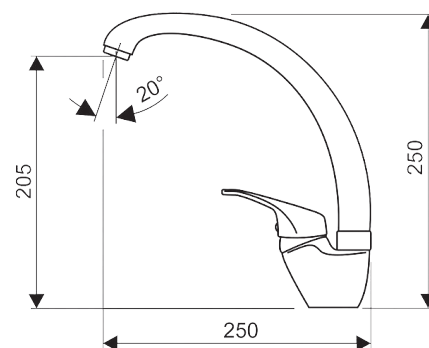

séria

Myjava MZ

kartuša Φ 40 mm

Drezová batéria

otočný výtok
225 mm

MZ.4006.A

Umývadlová batéria

otočný výtok
138 mm

MZ.4006.B

Drezová batéria

rúrkový výtok

MZ.4008.A

Drezová batéria

tvarovaný výtok

MZ.4008.B