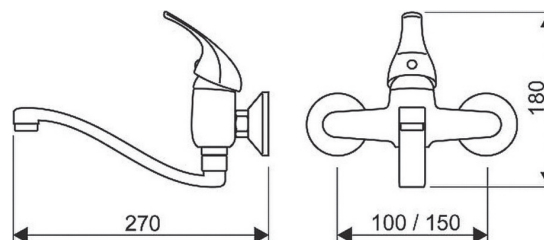

séria

Ekono ES

kartuša Φ 35 mm

Drezová batéria
rúrkový výtok 200 mm

ES.2110.A-100

ES.2110.A-150

Drezová batéria
plochý výtok 200 mm

ES.2111.A-100

ES.2111.A-150

Drezová batéria
prevýšený výtok 200 mm

ES.2111.B-100

ES.2111.B-150

Vaňová batéria
bez príslušenstva

ES.2115.B/I-100

ES.2115.B/I-150