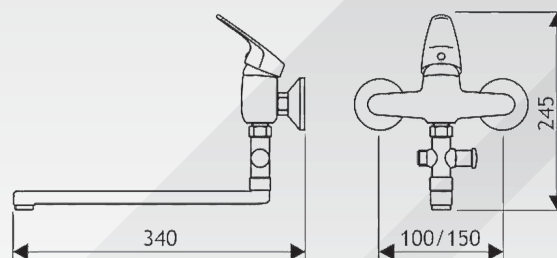

Vaňová batéria

bez príslušenstva

ES.2118.B/I-100

ES.2118.B/I-150