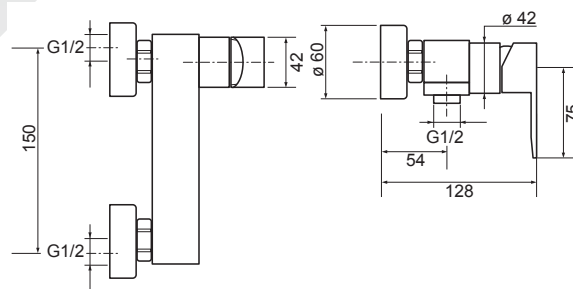

Sprchová batéria
bez príslušenstva
M08-701-H19