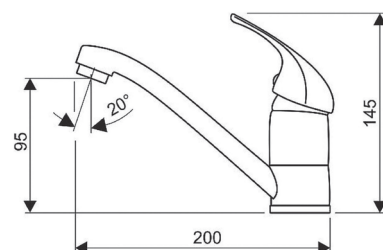

Sprchová batéria

bez príslušenstva

EM.2120.B/I-100

EM.2120.B/I-150

Umývadlová batéria
EM.2100.B

Umývadlová batéria
predĺžený výtok
EM.2100.BD

Drezová batéria
otočný výtok
225 mm
EM.2106.A

Umývadová batéria
otočný výtok
138 mm
EM.2106.B