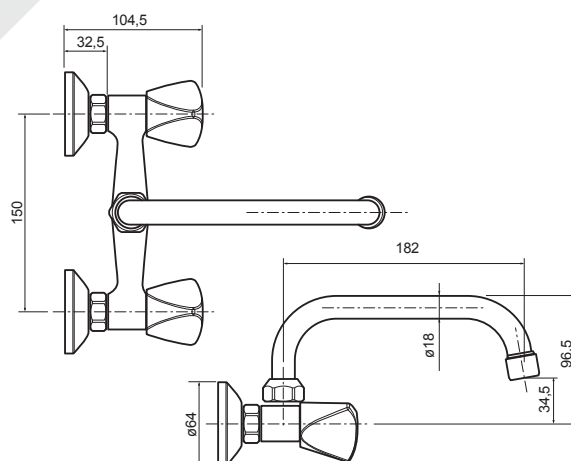

Vaňová batéria
rozteč 100mm
Vaňová batéria
rozteč 150mm
TGM-1867 CM/I