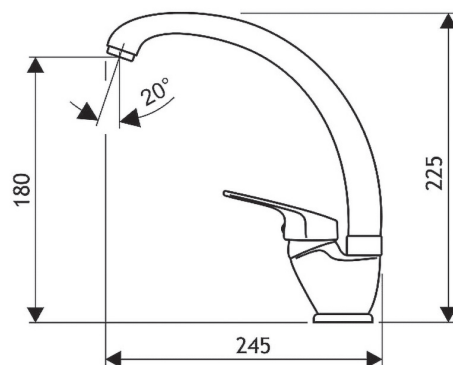

Umývadlová batéria

otočný výtok
138 mm

ES.2106.B

Drezová batéria

otočný výtok
225 mm

ES.2108.B

**Drezová batéria**plochý výtok
200 mm

GS.3511.A-150