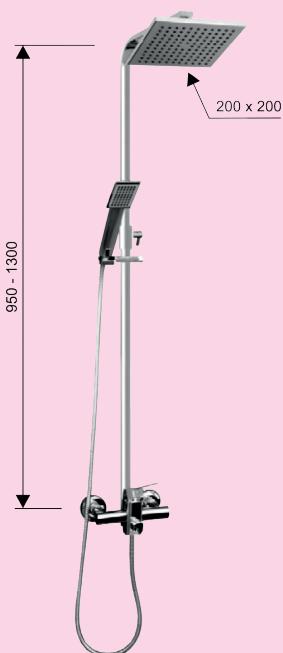

GS.3500.B

**Bidetová batéria**

GS.3525.B

Drezová batéria
otočný výtok
GS.3508.B

Drezová batéria
s ručnou sprchou
GS.3504.A

Drezová batéria
otočný výtok
horný

GD.3508.B

Drezová batéria
plochý výtok
200 mm

GD.3511.A-150

Vaňová batéria
bez príslušenstva

GD.3515.B/I-150

Sprchová batéria
bez príslušenstva

GD.3520.B/I-150

Vaňová batéria

bez príslušenstva
otočný výtok s
prepínačom

GD.3517.B/I-150

Sprchový set so sprchovou batériou

GD.3523.B-150

- Sprchová batéria
- ručná sprcha anticalc
- sprchová hadica 150 cm
- horná sprcha anticalc
- posuvný držiak sprchy
- sprchová tyč s nastaviteľnou dĺžkou 95-130 cm
- prepínač funkcií s keramickým vrškom
- montážna sada na stenu

Sprchový set s vaňovou batériou.

GD.3516.B-150

- Vaňová batéria
- otočný výtok s integrovaným prepínačom
- ručná sprcha anticalc
- sprchová hadica 150 mm
- horná sprcha anticalc
- posuvný držiak sprchy
- sprchová tyč s nastaviteľnou dĺžkou 95-130 cm
- montážna sada na stenu.