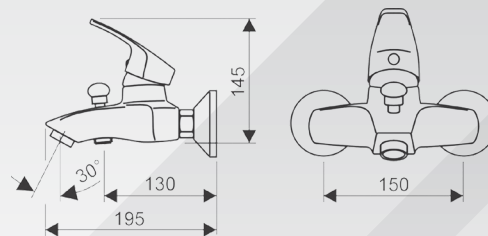

Vaňová batéria

bez príslušenstva

MC.4015.B/I-150

Sprchová batéria

bez príslušenstva

MC.4020.B/I-150