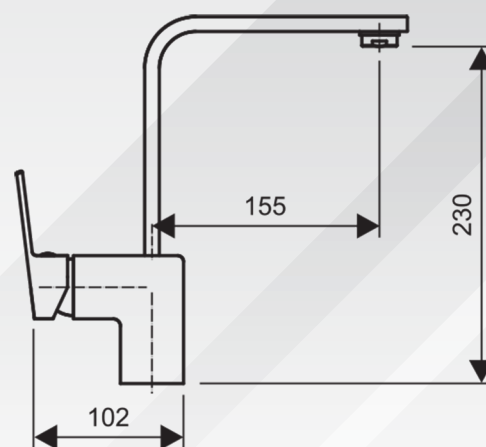

GD.3508.B

Drezová batéria
plochý výtok
200 mm