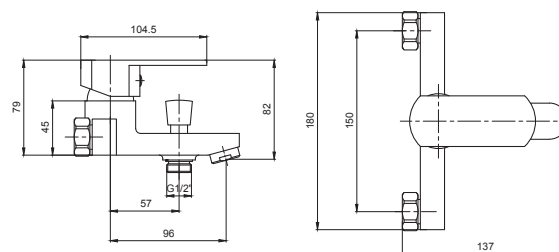

Sprchový set
s vaňovou batériou.
EC.3516.B-150

- Vaňová batéria
- otočný výtok s prepínačom
- ručná sprcha anticalc
- sprchová hadica 150 mm
- horná sprcha anticalc
- posuvný držiak sprchy
- sprchová tyč s nastaviteľnou dĺžkou 65-100 cm
- prepínač funkcií s keramickým vrškom
- montážna sada na stenu