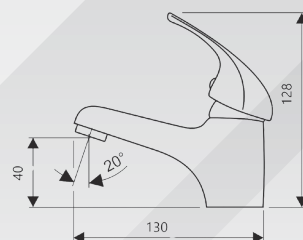

Umývadlová batéria

predĺžený výtok

EL.2100.BD