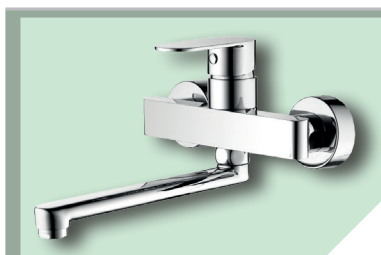

Sprchový set so sprchovou batériou

M 21702

- sprchová batéria rozteč 150mm
- páka s logom SAMPLUS
- 35mm kartuša
- sprchová tyč s nastaviteľnou dĺžkou 130 cm
- vrchná sprcha SS s veľkosťou 25cm * 25cm
- posuvný držiak sprchy
- ručná sprcha
- sprchová hadica 150cm SS materiál
- montážna sada na stenu

Umývadlová batéria pevný výtok

M08-221-H20

Umývadlová batéria vysoká pevný výtok

M08-223-H20

Drezová batéria plochý výtok 200mm

M08-218-H19