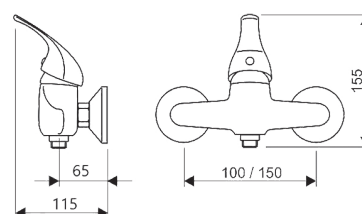

Vaňová batéria

bez príslušenstva

EM.2115.B/I-100

EM.2115.B/I-150

Vaňová batéria

bez príslušenstva

EM.2117.B/I-100

EM.2117.B/I-150

Vaňová batéria

bez príslušenstva

EM.2118.B/I-100

EM.2118.B/I-150

Sprchová batéria

bez príslušenstva

EM.2120.B/I-100

EM.2120.B/I-150