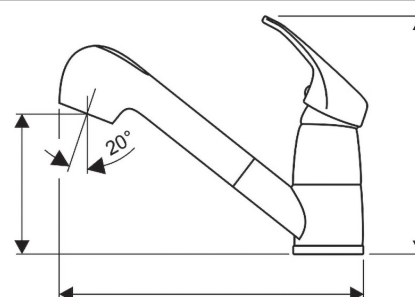

Drezová batéria
tvarovaný výtok
EL.2108.B

Umývadlová batéria
tvarovaný výtok
EL.2108.BU

Bidetová batéria
EL.2125.B