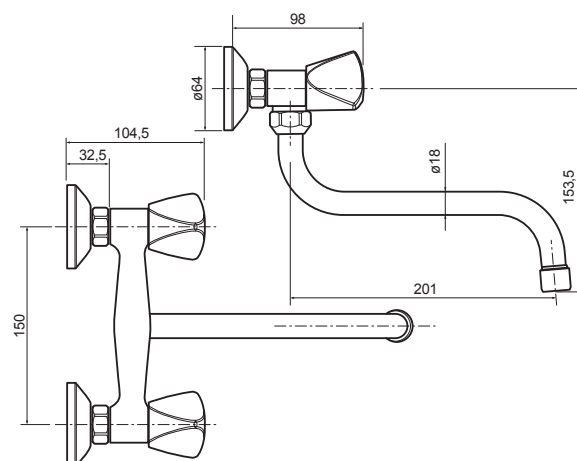

Sprchový set so sprchovou batériou

GD.3523.B-150

- Sprchová batéria
- ručná sprcha anticalc
- sprchová hadica 150 cm
- horná sprcha anticalc
- posuvný držiak sprchy
- sprchová tyč s nastaviteľnou dĺžkou 95-130 cm
- prepínač funkcií s keramickým vrškom
- montážna sada na stenu

Sprchový set s vaňovou batériou.

GD.3516.B-150

- Vaňová batéria
- otočný výtok s integrovaným prepínačom
- ručná sprcha anticalc
- sprchová hadica 150 mm
- horná sprcha anticalc
- posuvný držiak sprchy
- sprchová tyč s nastaviteľnou dĺžkou 95-130 cm
- montážna sada na stenu.

Drezová batéria
rozteč 100mm
Drezová batéria
rozteč 150mm
TGM-507 CMV

Drezová batéria
rozteč 100mm
Drezová batéria
rozteč 150mm
TGM-508 CMV

Vaňová batéria
rozteč 100mm
Vaňová batéria
rozteč 150mm
TGM-1867 CM/I