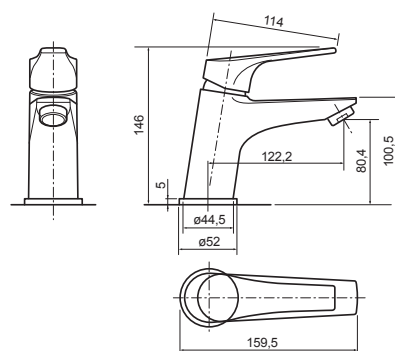

Umývadlová
stojanková batéria
vysoká

NEW

BL.3500.H