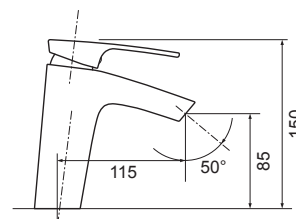

Drezová batéria

otočný výtok

B85-314