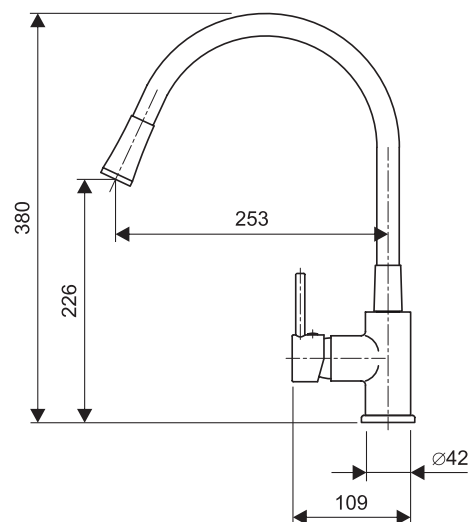

Drezová batéria flexi
s farebným výtokovým
ramenom

- ČIERNA   **CKT-073**
- ŽLTÁ   **CKT-074**
- BÉŽOVÁ   **CKT-075**
- ČERVENÁ   **CKT-076**
- ŠEDÁ   **CKT-078**
- BIELA   **CKT-079**