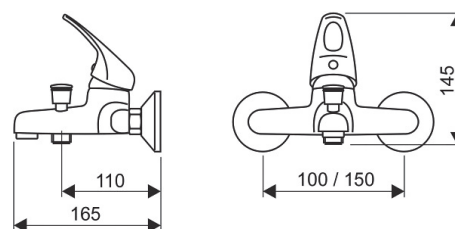

Vaňová batéria

bez príslušenstva

MA.4017.B/I-100

MA.4017.B/I-150