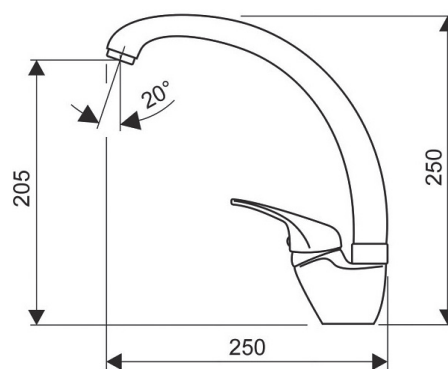

otočný výtok

138 mm

MA.4006.B

**Drezová batéria**

rúrkový otočný výtok

MA.4008.A

Drezová batéria
otočný výtok
MA.4008.B

Umývadlová batéria
otočný výtok
MA.4008.BU