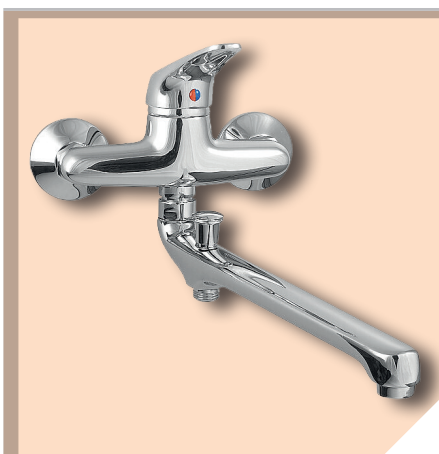

Vaňová batéria

bez príslušenstva

MA1.4018.B/I-100

MA1.4018.B/I-150