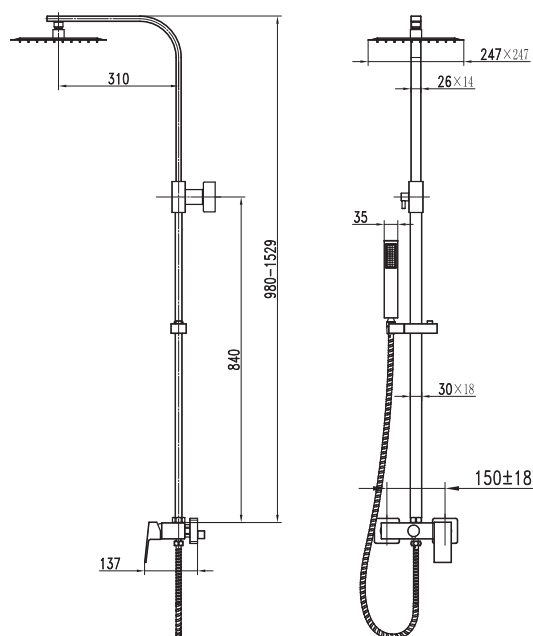

Sprchový set so sprchovou batériou

M 21702

- sprchová batéria rozteč 150mm
- páka s logom SAMPLUS
- 35mm kartuša
- sprchová tyč s nastaviteľnou dĺžkou 130 cm
- vrchná sprcha SS s veľkosťou 25cm * 25cm
- posuvný držiak sprchy
- ručná sprcha
- sprchová hadica 150cm SS materiál
- montážna sada na stenu

Umývadlová batéria pevný výtok

M08-221-H20