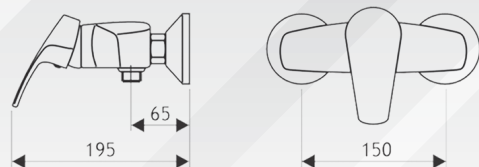

Umývadlová batéria

s mechanickým ovládaním
zátky

MC.4001.A