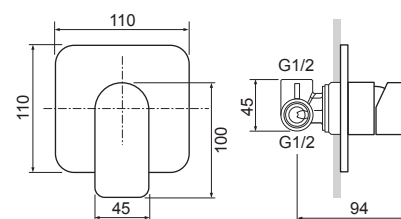

séria

AMG/M 08

kartuša Φ 35 mm

Drezová batéria
otočný výtok
M08-423-H19

Drezová batéria
s 2 funkciami otočný
výtok s ručnou sprchou,
kartuša priemer 25
M09-402-H23

Vaňová/sprchová batéria
podomietková
M08-105-H19

Sprchová batéria
podomietková
M08-705-H19