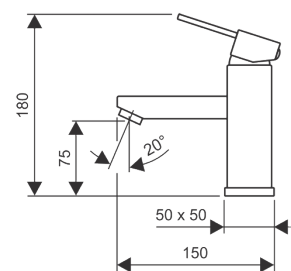

Bidetová batéria

GS.3525.B