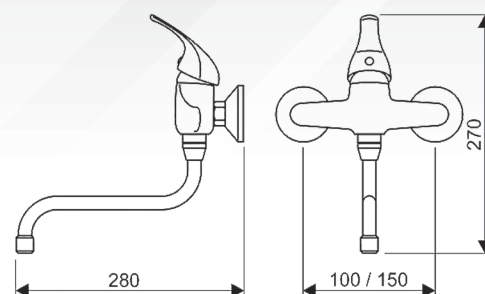

Drezová batéria
bez výtoku

EM.2110.A/I-100

EM.2110.A/I-150

Drezová batéria
rúrkový výtok
200 mm

EM.2110.A-100

EM.2110.A-150

Drezová batéria
plochý výtok
200 mm

EM.2111.A-100