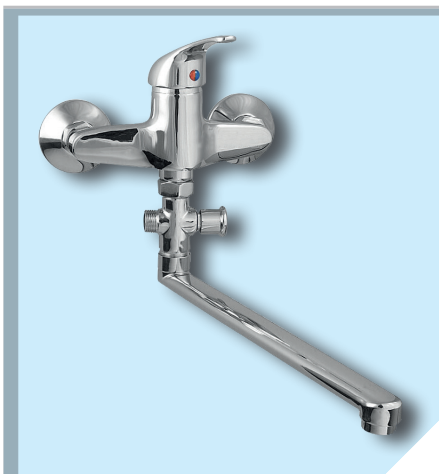

Vaňová batéria

bez príslušenstva

EM.2118.B/I-100

EM.2118.B/I-150