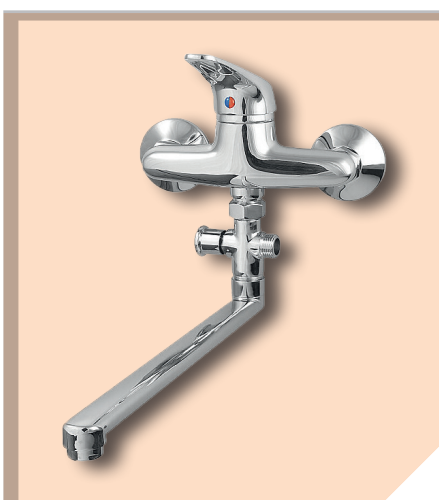

Vaňová batéria

bez príslušenstva

MA.4018.B/I-100

MA.4018.B/I-150