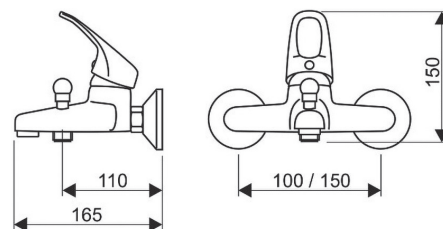

Vaňová batéria

bez príslušenstva

EL.2115.B/I-100

EL.2115.B/I-150

Vaňová batéria

bez príslušenstva

EL.2117.B/I-100

EL.2117.B/I-150