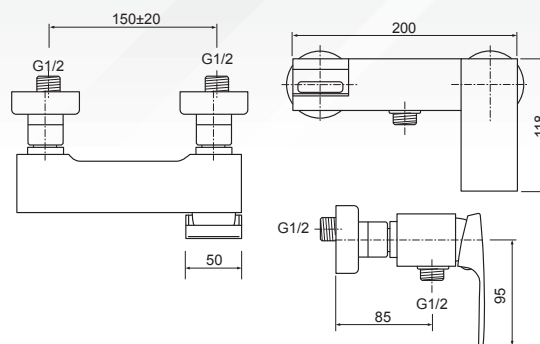

Sprchová batéria

podomietková

B85-307

Vaňová batéria
bez príslušenstva
B85-001

Sprchová batéria
bez príslušenstva
B85-007

Sprchový set
s vaňovou batériou,
rozteč 150mm.
B85-111

- Vaňová batéria
- keramický prepínač
- ručná sprcha anticalc
- sprchová hadica 150 cm
- horná sprcha anticalc
- posuvný držiak sprchy
- sprchová tyč s nataviteľnou dĺžkou 95-130 cm
- prepínač funkcií s keramickým vrškom
- montážna sada na stenu