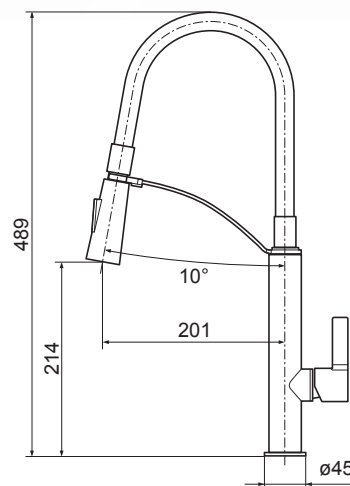

Vaňová/sprchová batéria
podomietková
M08-105-H19