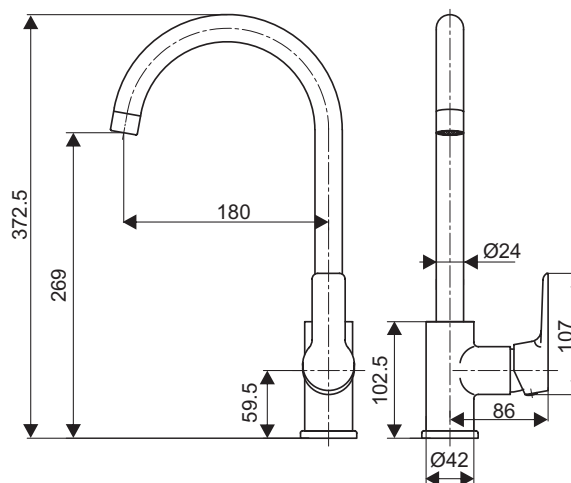

Drezová batéria

CKT-013

s antikorovým výtokom