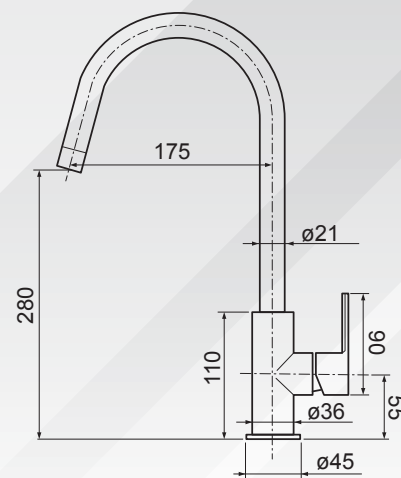

Drezová batéria
s 2 funkciami otočný
výtok s ručnou sprchou,
kartuša priemer 25
M09-402-H23