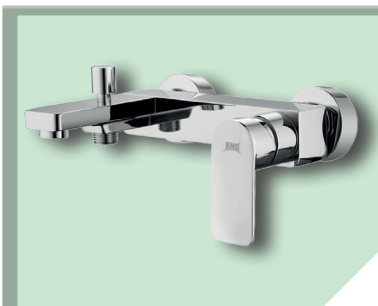

Vaňová/sprchová batéria
bez príslušenstva
M08-118-H19