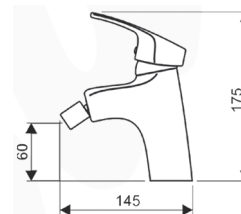

Drezová batéria

otočný výtok
horný

MCG.4008.U