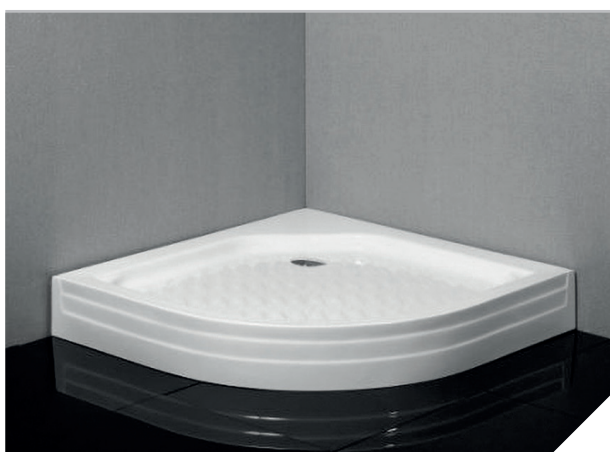

Sprchová vanička štvrtkruh

E 201/900 CDT-107

900 x 900 x 150

- výška 150 mm
- nastaviteľné nožičky

E101/900

900 x 900 x 150