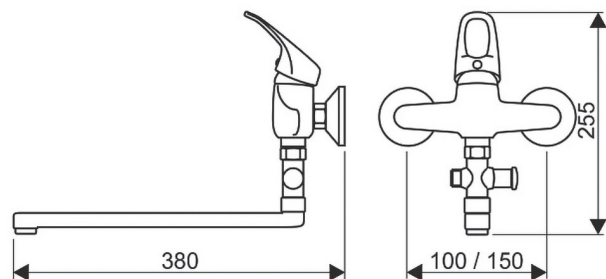

Umývadlová batéria