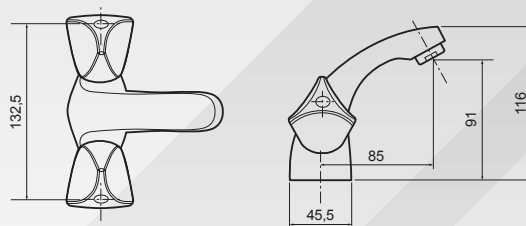

Umyvadlová batéria
TGM-853 CV