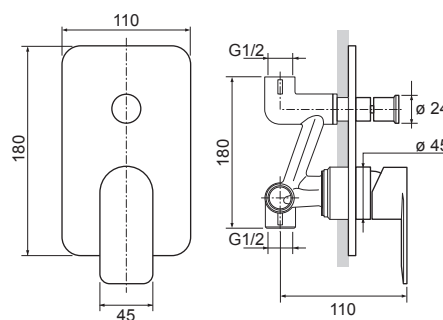

Sprchová batéria
podomietková
M08-705-H19