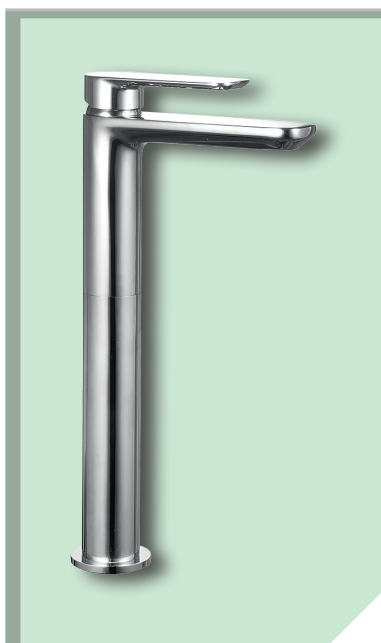

s antikorovým výtokom

Drezová batéria flexi
s farebným výtokovým
ramenom

- ČIERNA **CKT-073**
- ŽLTÁ **CKT-074**
- BÉŽOVÁ **CKT-075**
- ČERVENÁ **CKT-076**
- ŠEDÁ **CKT-078**
- BIELA **CKT-079**

**Umývadlová
stojanková batéria**
chrómová
3274-CR