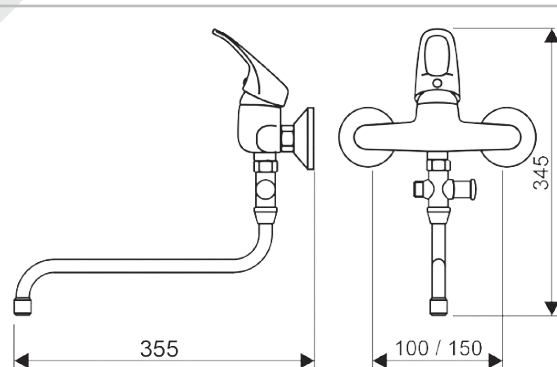

Vaňová batéria

bez príslušenstva

MZ.4018.B/I-100

MZ.4018.B/I-150