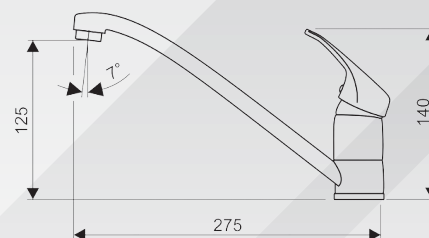

séria

Myjava MZ

kartuša Φ 40 mm

Drezová batéria

otočný výtok
225 mm

MZ.4006.A

Umývadlová batéria

otočný výtok
138 mm