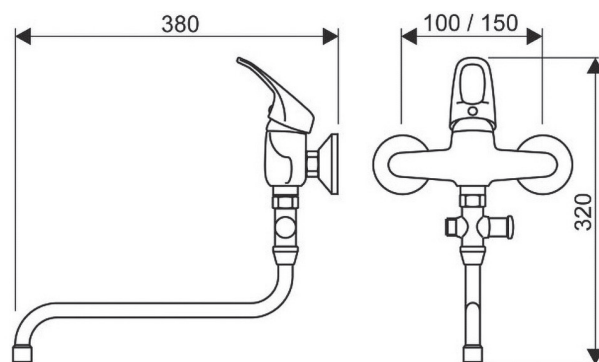

Vaňová batéria

bez príslušenstva

EL.2118.B/I-100

EL.2118.B/I-150