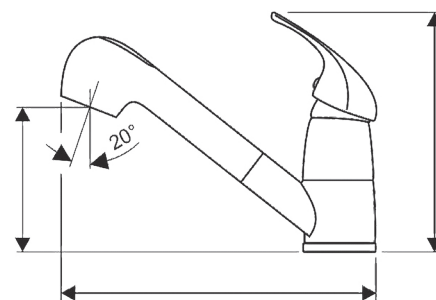

Drezová batéria
tvarovaný výtok
EM.2108.B

Umývadlová batéria
tvarovaný výtok
EM.2108.BU

Bidetová batéria
EM.2125.B