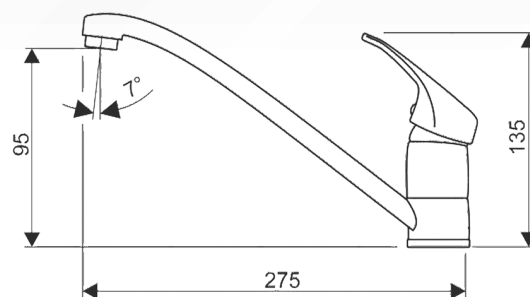

Umývadlová batéria

predĺžený výtok

EL.2100.BD

Drezová batéria

otočný výtok

225 mm

EL.2106.A

Umývadlová batéria