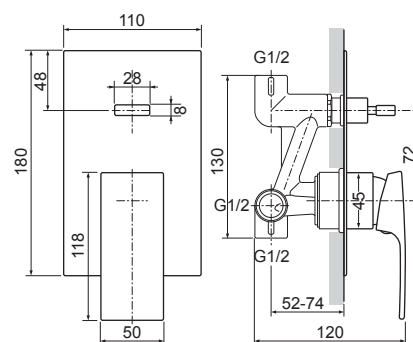

Sprchová batéria

podomietková

B85-307