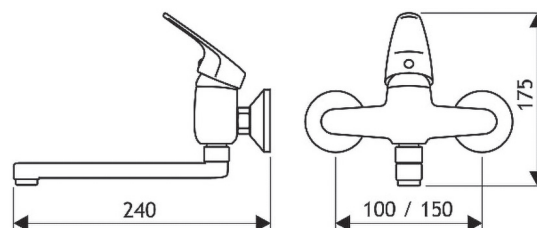

Drezová batéria
prevýšený výtok 200 mm

ES.2111.B-100

ES.2111.B-150