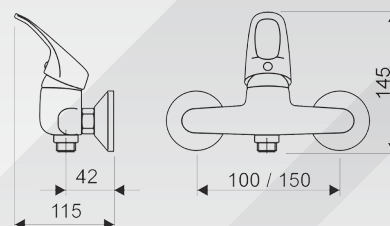

Drezová batéria

bez výtoku

MZ.4010.A/I-100

MZ.4010.A/I-150