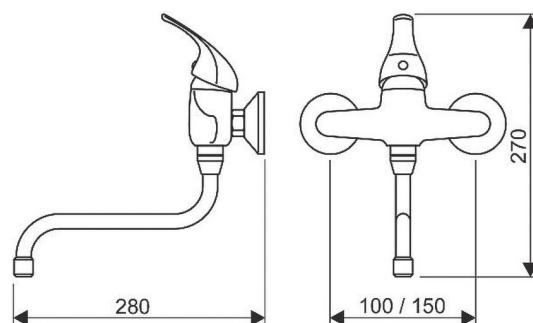

Drezová batéria
plochý výtok 200 mm

ES.2111.A-100

ES.2111.A-150