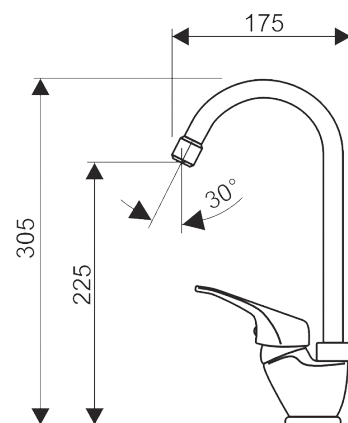

Drezová batéria

tvarovaný výtok

MZ.4008.B