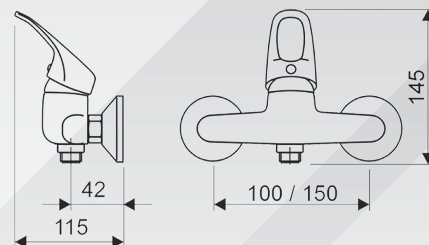

Drezová batéria
bez výtoku

MA.4010.A/I-100

MA.4010.A/I-150