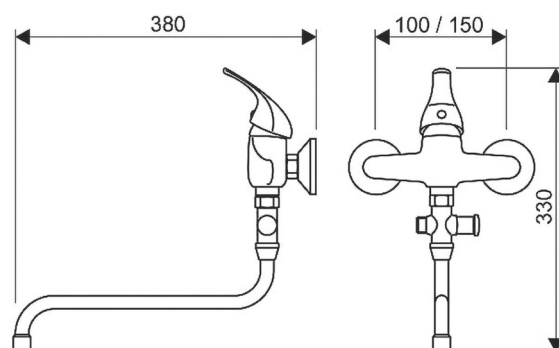

Vaňová batéria

bez príslušenstva

EM.2118.B/I-100

EM.2118.B/I-150