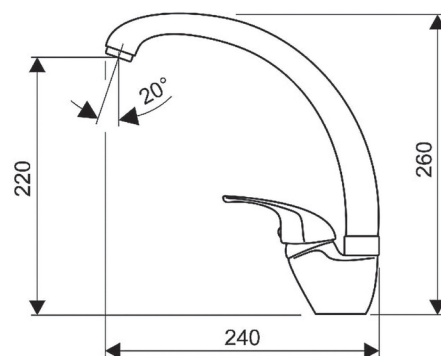

Umývadlová batéria
tvarovaný výtok
EM.2108.BU