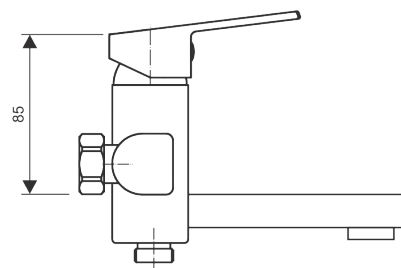

Sprchový set so sprchovou batériou

GD.3523.B-150

- Sprchová batéria
- ručná sprcha anticalc
- sprchová hadica 150 cm
- horná sprcha anticalc
- posuvný držiak sprchy
- sprchová tyč s nastaviteľnou dĺžkou 95-130 cm
- prepínač funkcií s keramickým vrškom
- montážna sada na stenu