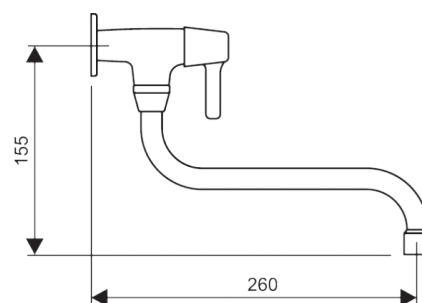

K11

Výtokový ventil
na studenú vodu
keramický vršok

K12

Výtokový ventil
na studenú vodu
keramický vršok,
spodný výtok 200 mm

D220

Výtokový ventil
na studenú vodu
keramický vršok,
horný výtok 200 mm

D220-2

Medziventil
SA-F-Z250