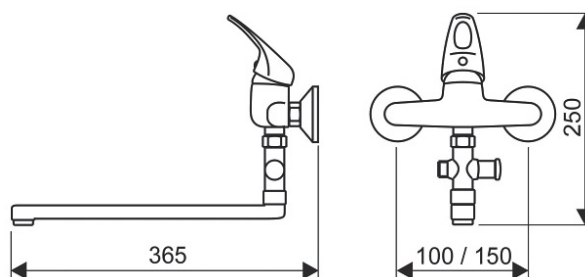

Vaňová batéria

bez príslušenstva

MA1.4018.B/I-100

MA1.4018.B/I-150