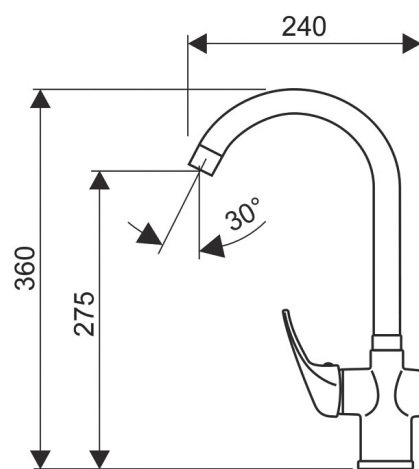

Drezová batéria
s ručnou sprchou
MA.4004.A