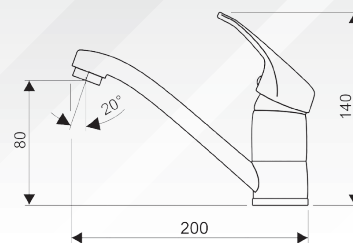

Drezová batéria

rúrkový výtok

MZ.4008.A