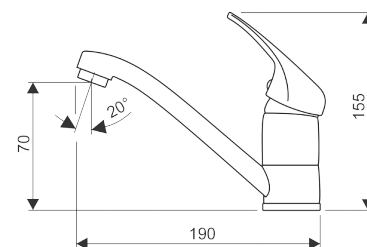

Sprchová batéria

bez príslušenstva

MA.4020.B/I-100

MA.4020.B/I-150

Umývadlová batéria

pevný výtok

MA.4000.B

Drezová batéria

otočný výtok

225 mm

MA.4006.A

Umývadlová batéria

otočný výtok

138 mm

MA.4006.B

Drezová batéria

rúrkový otočný výtok

MA.4008.A