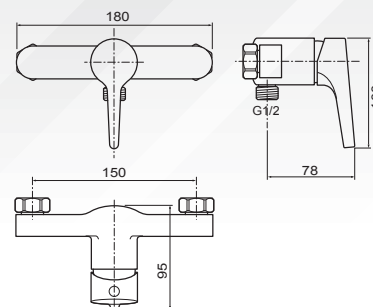

Sprchová batéria

bez príslušenstva
chrómová

2274A-CR