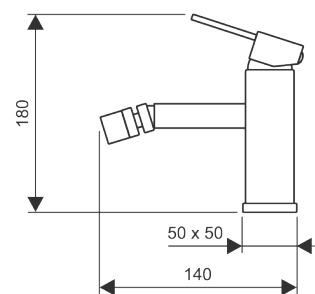

Drezová batéria

plochý výtok
200 mm

GS.3511.A-150

Vaňová batéria

bez príslušenstva

GS.3515.B/I-150

Sprchová batéria

bez príslušenstva

GS.3520.B/I-150

Umývadlová batéria

pevný výtok

GS.3500.B

Bidetová batéria

GS.3525.B