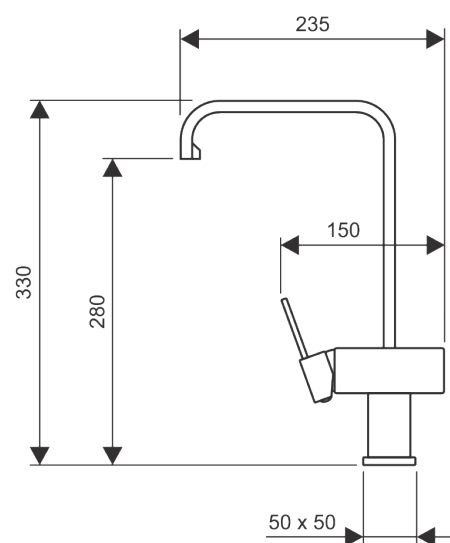

Drezová batéria
s ručnou sprchou
GS.3504.A