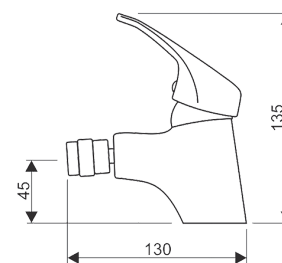

Drezová batéria
s ručnou sprchou
EL.2104.A