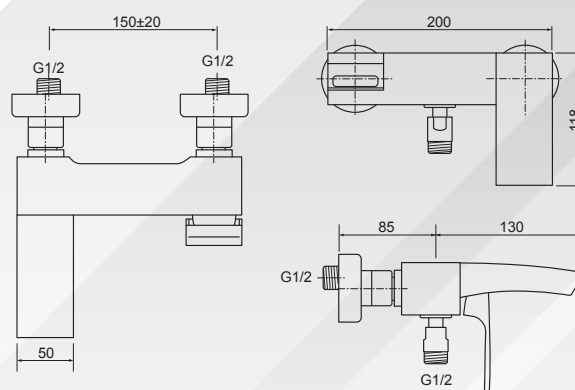

Sprchová batéria

podomietková

B85-307

Vaňová batéria
bez príslušenstva
B85-001

Sprchová batéria
bez príslušenstva
B85-007

Sprchový set
s vaňovou batériou,
rozteč 150mm.
B85-111

- Vaňová batéria
- keramický prepínač
- ručná sprcha anticalc
- sprchová hadica 150 cm
- horná sprcha anticalc
- posuvný držiak sprchy
- sprchová tyč s nataviteľnou dĺžkou 95-130 cm
- prepínač funkcií s keramickým vrškom
- montážna sada na stenu