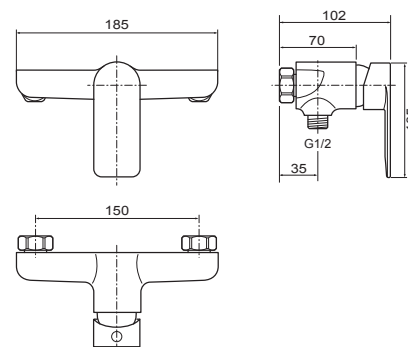

Vaňová batéria

bez príslušenstva
chrómová

1274A-CR-1

Sprchová batéria

bez príslušenstva
chrómová

2267-CR

Sprchová batéria

bez príslušenstva
chrómová

2274A-CR

Drezová batéria

CKT-013

s antikorovým výtokom