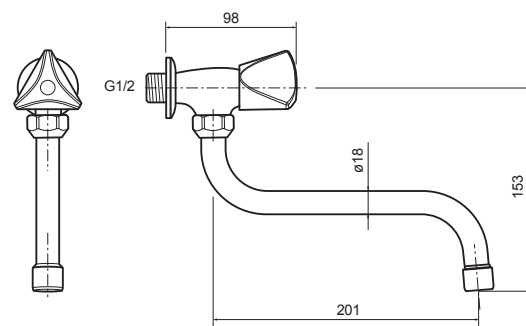

Drezová batéria
rozteč 100mm
Drezová batéria
rozteč 150mm
TGM-507 CMV