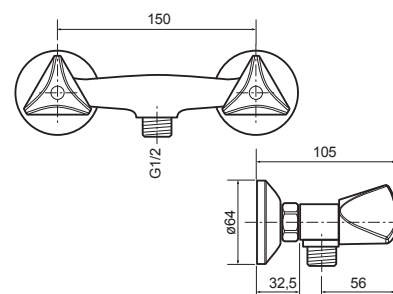

Vaňová batéria
rozteč 100mm
Vaňová batéria
rozteč 150mm
TGM-1762 CM/I

Sprchová batéria
rozteč 100mm
Sprchová batéria
rozteč 150mm
TGM-1616 CM/I