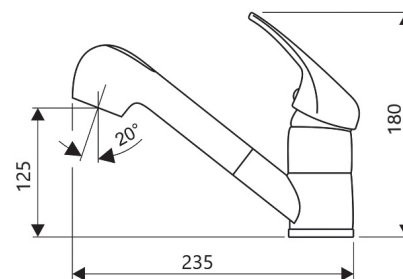

Bidetová batéria
MA.4025.B