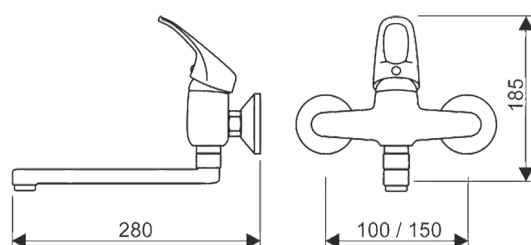

Drezová batéria

plochý výtok
200 mm

EL.2111.A-100

EL.2111.A-150