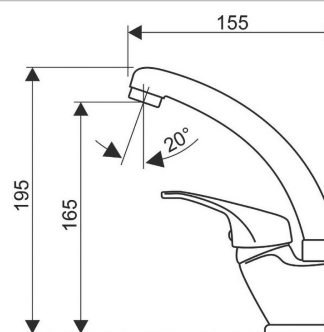

otočný výtok

138 mm

EL.2106.B

Drezová batéria

rúrkový výtok

EL.2108.A

Drezová batéria
tvarovaný výtok
EL.2108.B

Umývadlová batéria
tvarovaný výtok
EL.2108.BU