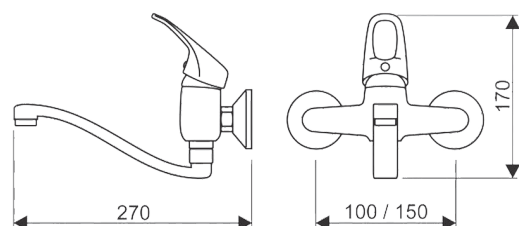

Drezová batéria

prevýšený výtok
200 mm

EL.2111.B-100

EL.2111.B-150