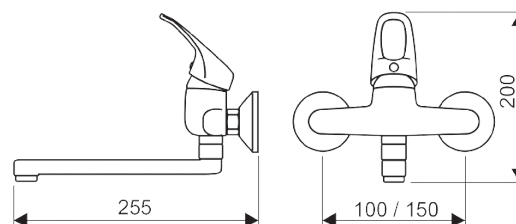

Drezová batéria

plochý výtok

200 mm

MZ.4011.A-100

MZ.4011.A-150