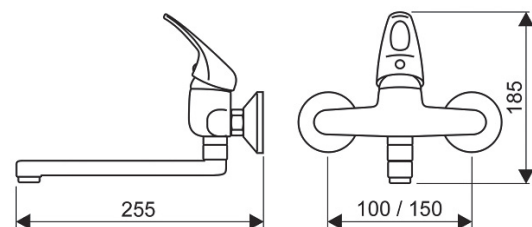

Drezová batéria
plochý výtok
200 mm

MA.4011.A.20-100

MA.4011.A.20-150