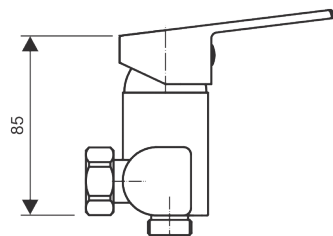

GD.3520.B/I-150