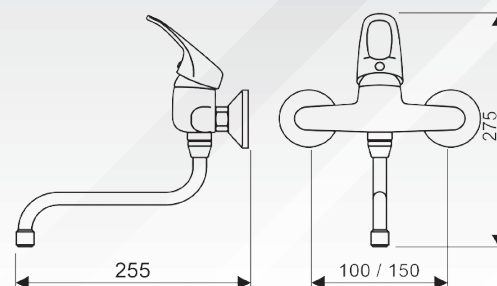

200 mm

MZ.4010.A-100

MZ.4010.A-150

**Drezová batéria**

plochý výtok

200 mm

MZ.4011.A-100

MZ.4011.A-150