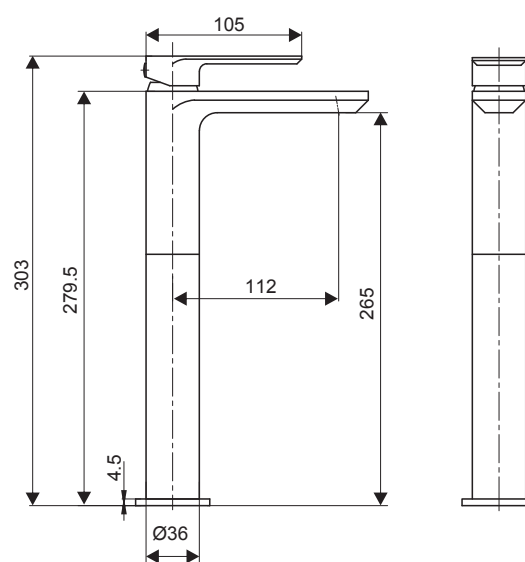

**Umývadlová
stojanková batéria**
pre voľne stojace
umývadlá, vysoká,
chrómová
3274H-CR