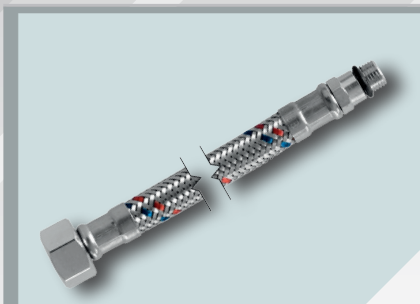

NEW

SL-8081 Black

Sprchový set SL

kruhový Black /blister/

NEW

Pripájacie hadice

Flexi hadica

M10x1 | 3/8"