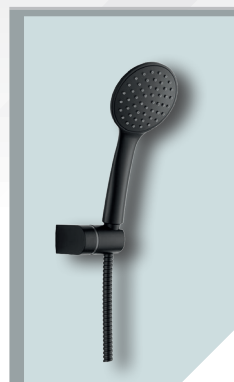

NEW

DA.150 SL Black

Držiak ručnej sprchy

otočný /blister/

NEW

SL-B600 Black

Sprchový set

/blister/