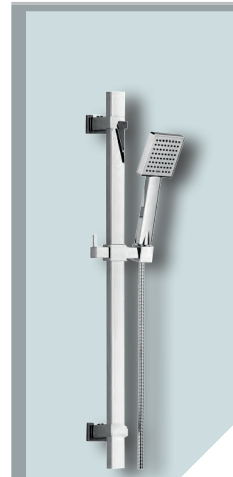

Držiak ručnej sprchy

otočný, celokovový

E.2120.K01 M

Držiak ručnej sprchy

posuvný,

- SS, Ø 25, dĺ. 600 mm
- variabilné uchytenie na stenu
- balenie blister

NEW

SL-H519C

Sprchový set SL

hranatý

- antikorová sprchová tyč pochromovaná, rozmer 18*30mm, dĺžka 600mm
- posuvný držiak
- variabilné uchytenie na stenu
- ručná sprcha s AIR power
- sprchová hadica S/S lesklá 1,5 m, double lock