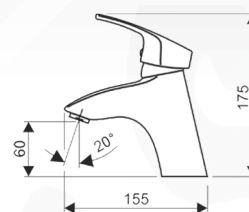

Bidetová batéria

s mechanickým ovládaním
zátky

MC.4026.A