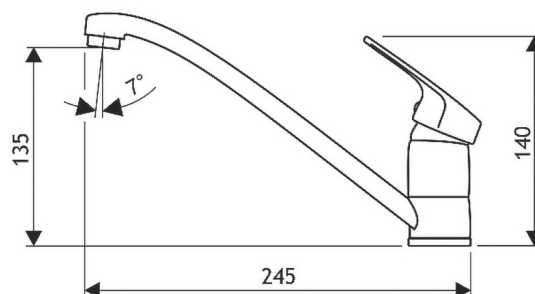

pevný výtok

ES.2100.B

**Umývadlová batéria**

predĺžený výtok

ES.2100.BD

Drezová batéria

otočný výtok
225 mm

ES.2106.A