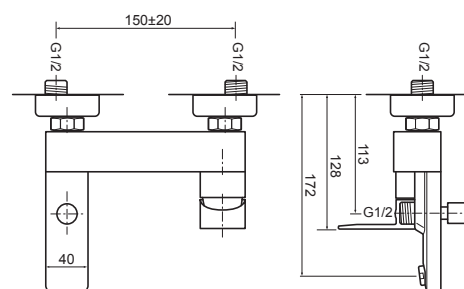

Výtokový ventil
na studenú vodu
M08-216-L05