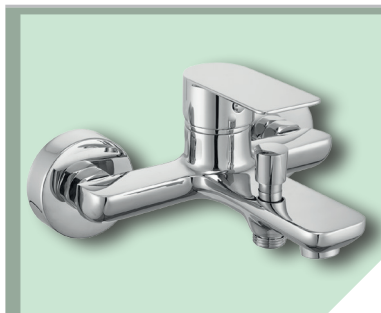

Vaňová batéria

bez príslušenstva
chrómová

1274A-CR-1