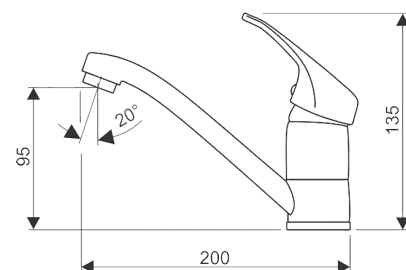

Drezová batéria

rúrkový výtok

EL.2108.A