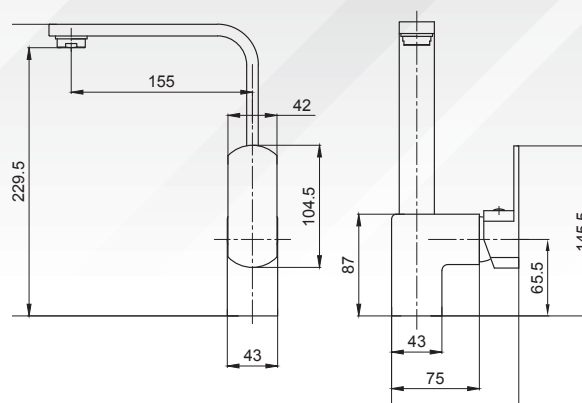

Vaňová batéria
bez príslušenstva
EC.3515.B/I-150