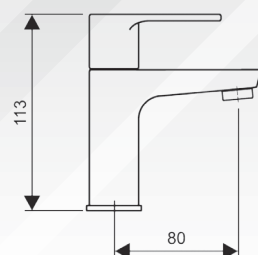

Výtokový ventil
na studenú vodu
keramický vršok,
spodný výtok 200 mm

D220