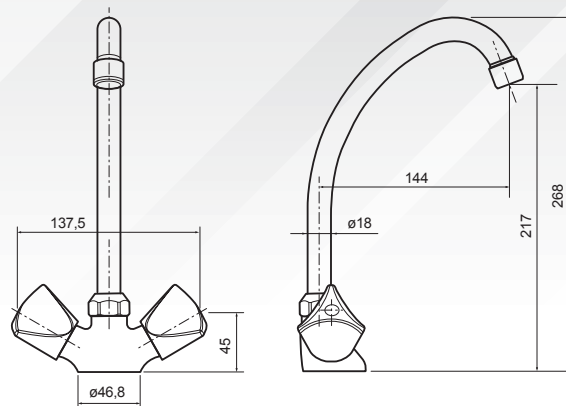

Stojánková batéria
dlhý výtok
TGM-878 CAV