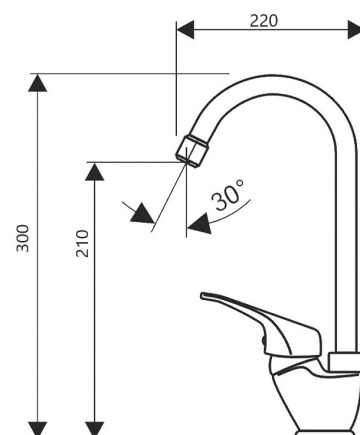

otočný výtok

138 mm

MA.4006.B

**Drezová batéria**

rúrkový otočný výtok

MA.4008.A

Drezová batéria
otočný výtok
MA.4008.B

Umývadlová batéria
otočný výtok
MA.4008.BU