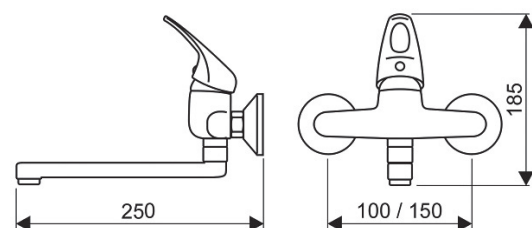

Drezová batéria
prevýšený výtok
200 mm

MA.4011.B.20-100

MA.4011.B.20-150