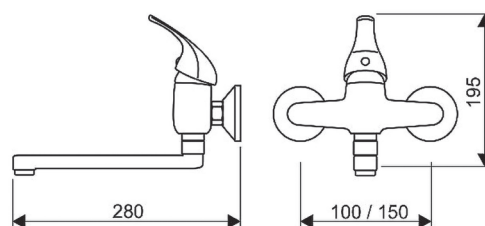

Drezová batéria
plochý výtok
200 mm

EM.2111.A-100

EM.2111.A-150