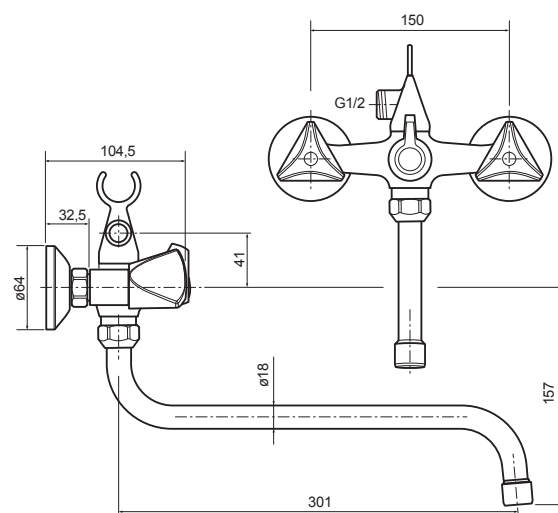

Drezová batéria
rozteč 100mm
Drezová batéria
rozteč 150mm
TGM-507 CMV

Drezová batéria
rozteč 100mm
Drezová batéria
rozteč 150mm
TGM-508 CMV

Vaňová batéria
rozteč 100mm
Vaňová batéria
rozteč 150mm
TGM-1867 CM/I