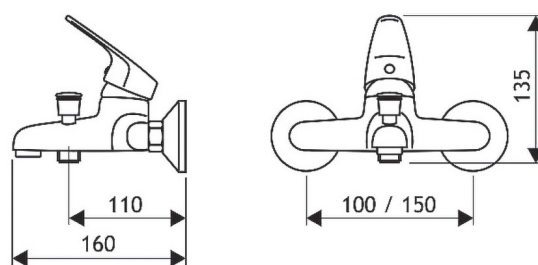

Vaňová batéria
bez príslušenstva

ES.2115.B/I-100

ES.2115.B/I-150