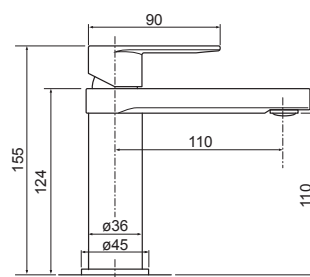

Umývadlová batéria vysoká pevný výtok

M08-223-H20