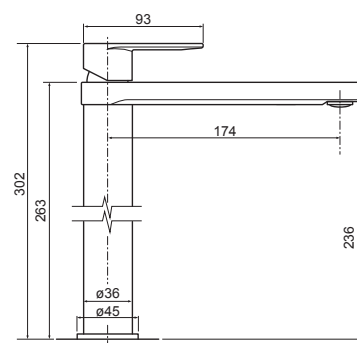

Sprchový set so sprchovou batériou

M 21702

- sprchová batéria rozteč 150mm
- páka s logom SAMPLUS
- 35mm kartuša
- sprchová tyč s nastaviteľnou dĺžkou 130 cm
- vrchná sprcha SS s veľkosťou 25cm * 25cm
- posuvný držiak sprchy
- ručná sprcha
- sprchová hadica 150cm SS materiál
- montážna sada na stenu

Umývadlová batéria pevný výtok

M08-221-H20

Umývadlová batéria vysoká pevný výtok

M08-223-H20

Drezová batéria plochý výtok 200mm

M08-218-H19