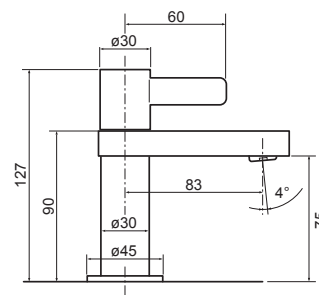

Sprchová batéria
bez príslušenstva
M08-718-H19

Sprchová batéria
bez príslušenstva
M08-701-H19

Vaňová batéria
bez príslušenstva
M08-101-H19

Vaňová/sprchová batéria
bez príslušenstva
M08-118-H19

Výtokový ventil
na studenú vodu
M08-216-L05