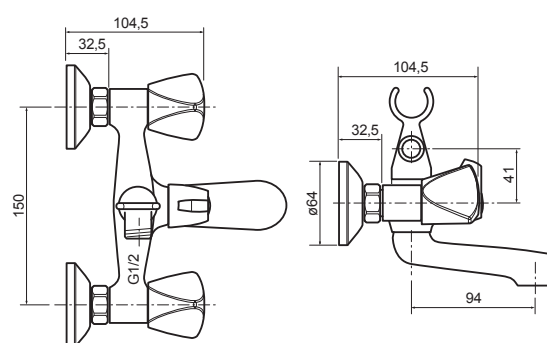

Sprchová batéria
rozteč 100mm
Sprchová batéria
rozteč 150mm
TGM-1616 CM/I