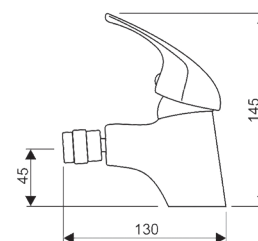

Drezová batéria
s ručnou sprchou
EM.2104.A