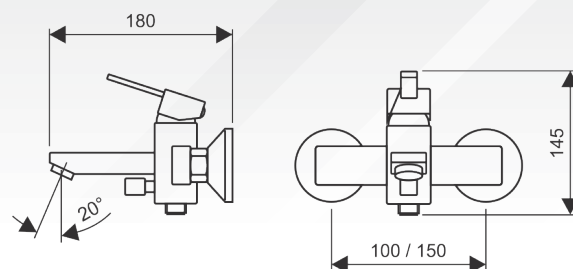

Vaňová batéria

bez príslušenstva

GS.3515.B/I-150