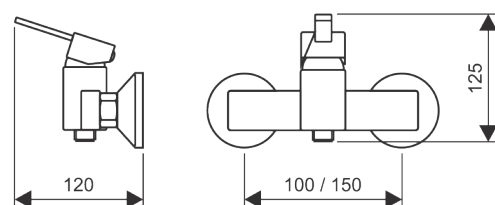

Sprchová batéria

bez príslušenstva

GS.3520.B/I-150

Umývadlová batéria

pevný výtok

GS.3500.B