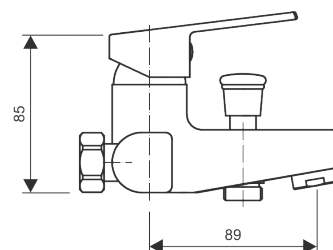

GD.3515.B/I-150

Sprchová batéria
bez príslušenstva