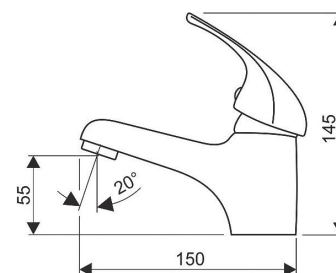

Vaňová batéria

bez príslušenstva

ES.2118.B/I-100

ES.2118.B/I-150

Sprchová batéria

bez príslušenstva

ES.2120.B/I-100

ES.2120.B/I-150

Umývadlová batéria

pevný výtok

ES.2100.B

Umývadlová batéria

predĺžený výtok

ES.2100.BD