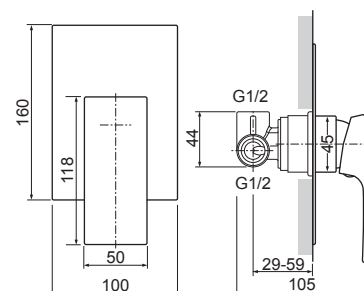

séria

AMG/B 85

kartuša Φ 35 mm

Umývadlová batéria

pevný výtok

B85-002

Drezová batéria

otočný výtok

B85-314

Vaňová batéria

podomietková

B85-301

Sprchová batéria

podomietková

B85-307