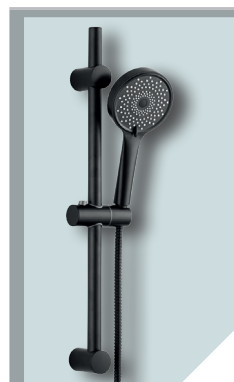

Sprchový set SL

kruhový Black /blister/

NEW