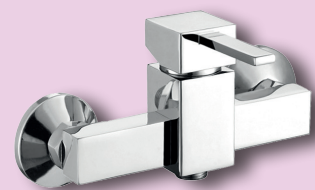

Vaňová batéria

bez príslušenstva

GS.3515.B/I-150