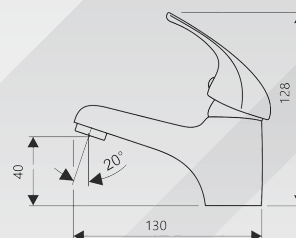

Sprchová batéria

bez príslušenstva

EM.2120.B/I-100

EM.2120.B/I-150

Umývadlová batéria
EM.2100.B

Umývadlová batéria
predĺžený výtok
EM.2100.BD

Drezová batéria
otočný výtok
225 mm
EM.2106.A

Umývadová batéria
otočný výtok
138 mm
EM.2106.B