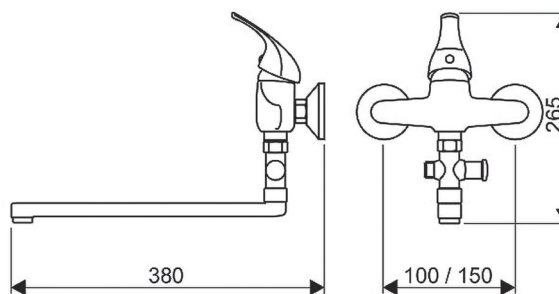

Sprchová batéria

bez príslušenstva

EM.2120.B/I-100

EM.2120.B/I-150