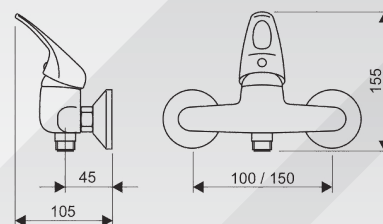

Sprchová batéria

bez príslušenstva

MA.4020.B/I-100

MA.4020.B/I-150

Umývadlová batéria

pevný výtok

MA.4000.B