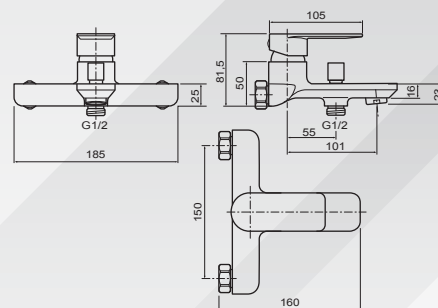

Sprchová batéria

bez príslušenstva
chrómová

2267-CR