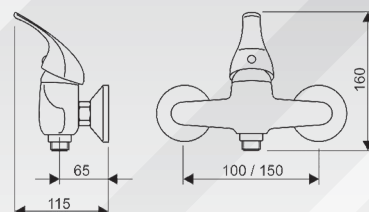

Drezová batéria
bez výtoku

EM.2110.A/I-100

EM.2110.A/I-150