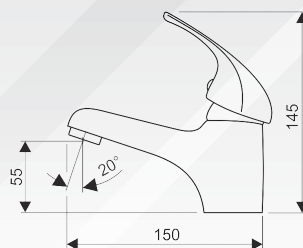

Drezová batéria

otočný výtok

225 mm

EL.2106.A