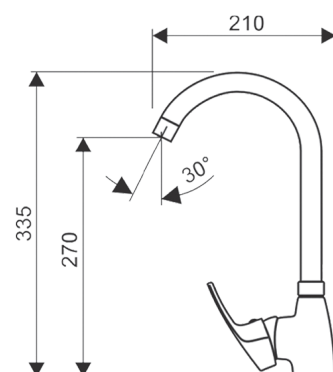

séria

Myjava MC

kartuša Φ 40 mm

Vaňová batéria

bez príslušenstva

MC.4015.B/I-150

Sprchová batéria

bez príslušenstva

MC.4020.B/I-150

Umývadlová batéria

s mechanickým ovládaním
zátky

MC.4001.A

Bidetová batéria

s mechanickým ovládaním
zátky

MC.4026.A

Drezová batéria

otočný výtok
horný

MCG.4008.U