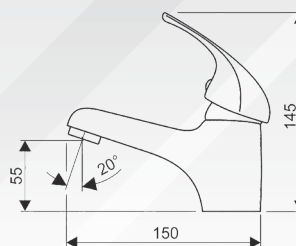

Sprchová batéria

bez príslušenstva

EM.2120.B/I-100

EM.2120.B/I-150

Umývadlová batéria
EM.2100.B

Umývadlová batéria
predĺžený výtok
EM.2100.BD

Drezová batéria
otočný výtok
225 mm
EM.2106.A

Umývadová batéria
otočný výtok
138 mm
EM.2106.B