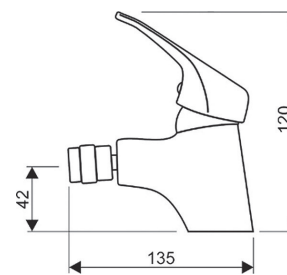

Drezová batéria
otočný výtok
MA.4008.B

Umývadlová batéria
otočný výtok
MA.4008.BU

Bidetová batéria
MA.4025.B