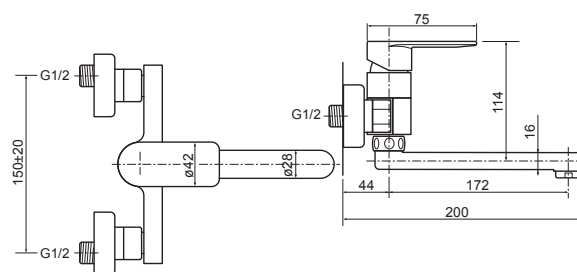

Drezová batéria plochý výtok 200mm

M08-218-H19