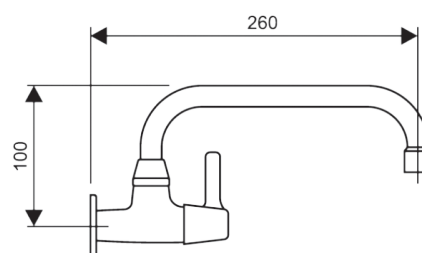

K11

Výtokový ventil
na studenú vodu
keramický vršok

K12

Výtokový ventil
na studenú vodu
keramický vršok,
spodný výtok 200 mm

D220

Výtokový ventil
na studenú vodu
keramický vršok,
horný výtok 200 mm

D220-2

Medziventil
SA-F-Z250