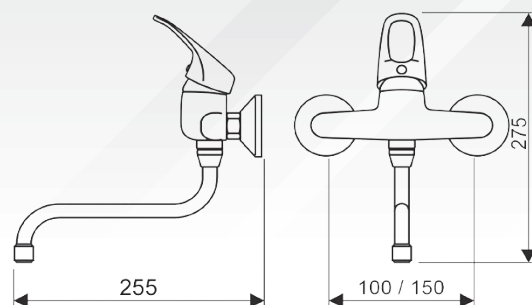

Drezová batéria
rúrkový výtok
200 mm

MA.4010.A.20-100

MA.4010.A.20-150