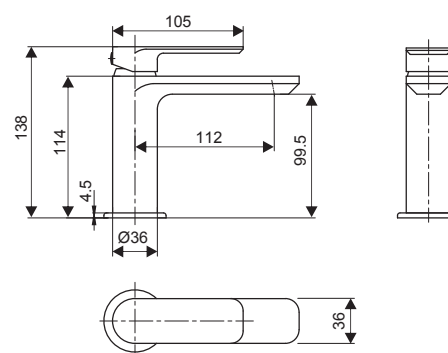

**Umývadlová
stojanková batéria**
chrómová
3274-CR