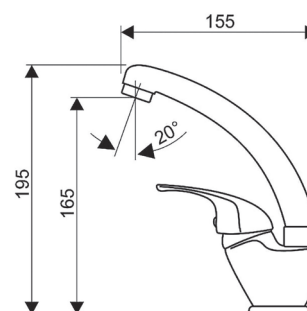

Bidetová batéria
EM.2125.B