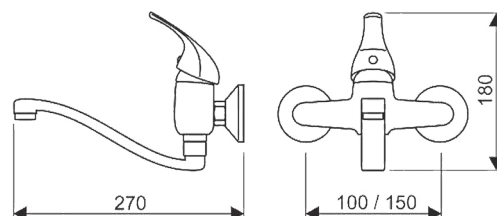

Drezová batéria
prevýšený výtok
200 mm

EM.2111.B-100

EM.2111.B-150