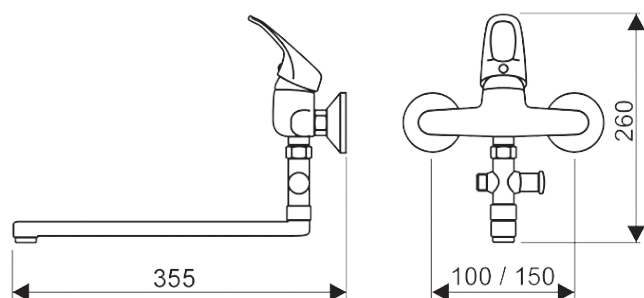

Sprchová batéria

bez príslušenstva

MZ.4020.B/I-100

MZ.4020.B/I-150