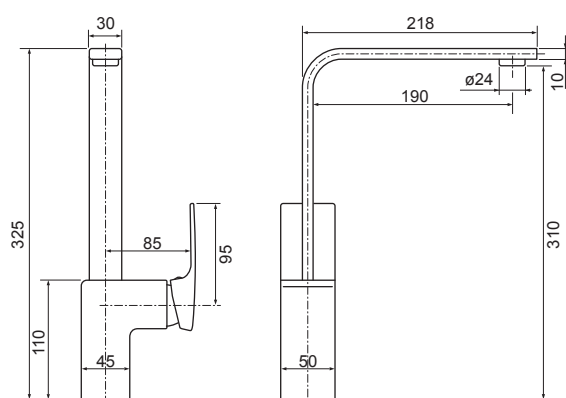

Vaňová batéria

podomietková

B85-301