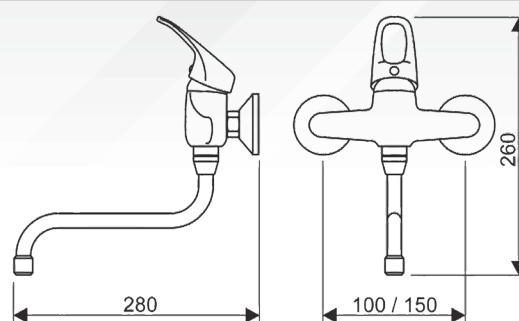

EL.2110.A/I-100

EL.2110.A/I-150

Drezová batéria

rúrkový výtok
200 mm

EL.2110.A-100

EL.2110.A-150

Drezová batéria

plochý výtok
200 mm