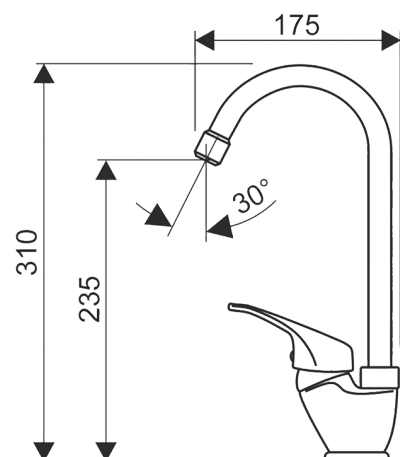

EL.2100.B

Umývadlová batéria

predĺžený výtok

EL.2100.BD

otočný výtok

225 mm

EL.2106.A

Umývadlová batéria

otočný výtok

138 mm

EL.2106.B

Drezová batéria

rúrkový výtok

EL.2108.A