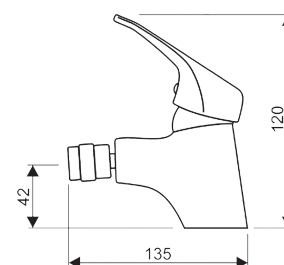

Umývadlová batéria
tvarovaný výtok
MZ.4008.BU

Drezová batéria
s ručnou sprchou
MZ.4004.A

Bidetová batéria
MZ.4025.B