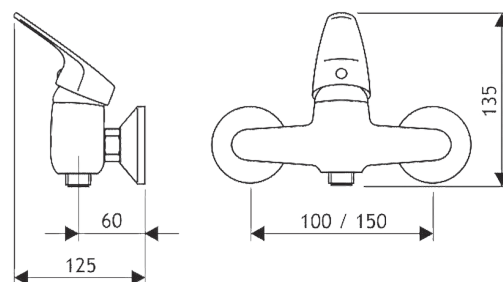

Sprchová batéria

bez príslušenstva

ES.2120.B/I-100

ES.2120.B/I-150

Umývadlová batéria

pevný výtok

ES.2100.B