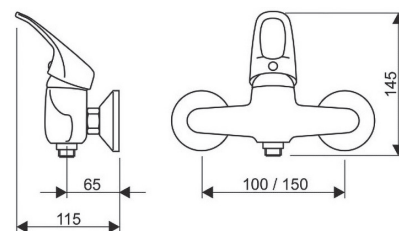

Sprchová batéria

bez príslušenstva

EL.2120.B/I-100

EL.2120.B/I-150