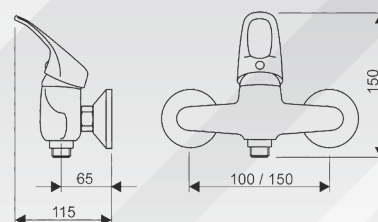

EL.2110.A/I-100

EL.2110.A/I-150

Drezová batéria

rúrkový výtok
200 mm

EL.2110.A-100

EL.2110.A-150

Drezová batéria

plochý výtok
200 mm