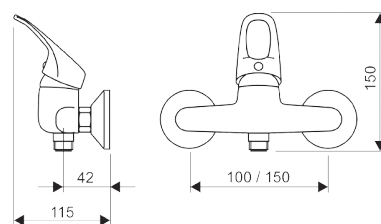

Sprchová batéria

bez príslušenstva

MZ.4020.B/I-100

MZ.4020.B/I-150

Umývadlová batéria

pevný výtok

MZ.4000.B