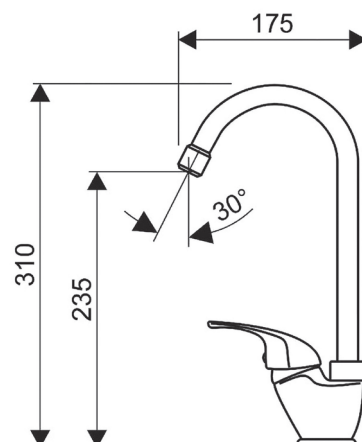

Umývadlová batéria
EM.2100.B

Umývadlová batéria
predĺžený výtok
EM.2100.BD

Umývadová batéria
otočný výtok
138 mm
EM.2106.B

Drezová batéria
rúrkový výtok
EM.2108.A