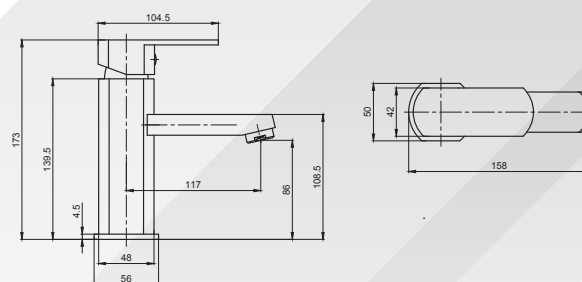

Umývadlová batéria
EC.3500.B

Drezová batéria
otočný výtok horný
EC.3508.B