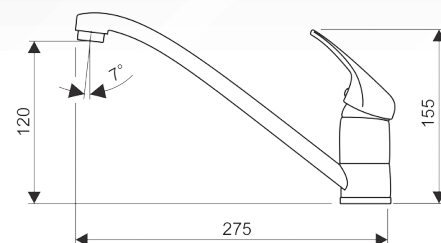

Umývadlová batéria

otočný výtok

138 mm

MA.4006.B