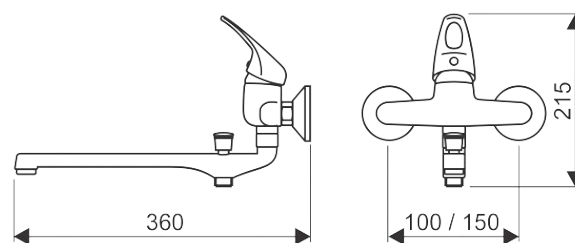

Vaňová batéria

bez príslušenstva

MA.4015.B/I-100

MA.4015.B/I-150

Vaňová batéria

bez príslušenstva

MA.4017.B/I-100

MA.4017.B/I-150

Vaňová batéria

bez príslušenstva

MA.4018.B/I-100

MA.4018.B/I-150

Vaňová batéria

bez príslušenstva

MA1.4018.B/I-100

MA1.4018.B/I-150