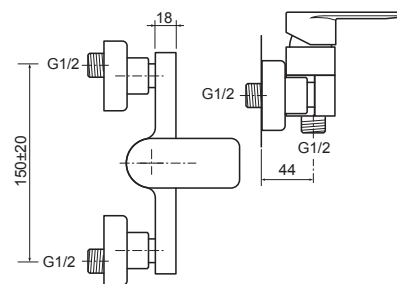

Vaňová batéria
bez príslušenstva
M08-101-H19